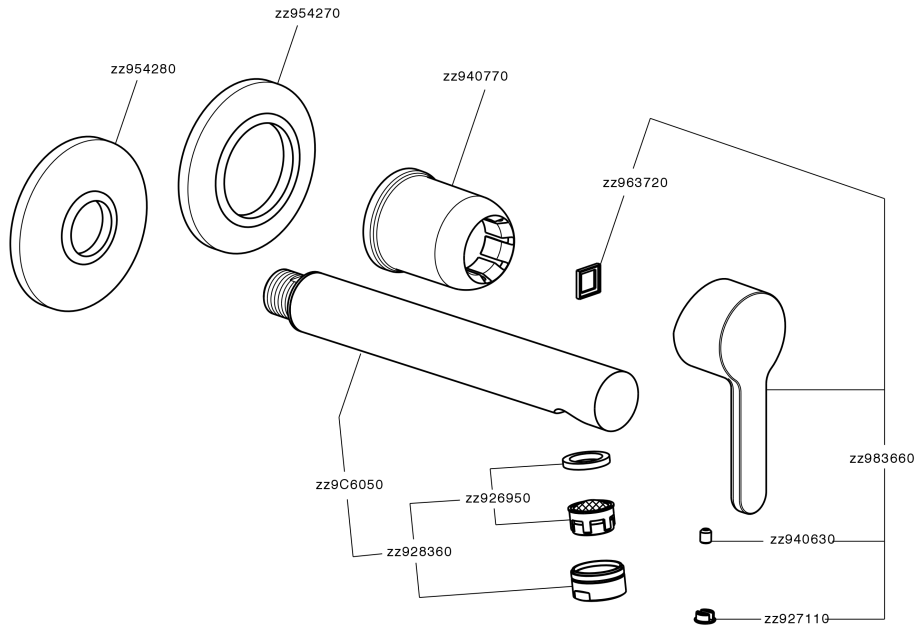

Parte externa monomando lavabo de pared H2_H2005512

H2005512

<https://es.huberitalia.com/parte-externa-monomando-lavabo-de-pared-h2-h2005512>

Parte empotrada monomando lavabo de pared Easy-Box EMPOTRADO_ZB002450

ZB002450 <https://es.huberitalia.com/parte-empotrada-monomando-lavabo-de-pared-easy-box-empotrado-zb002450>

2026-04-09