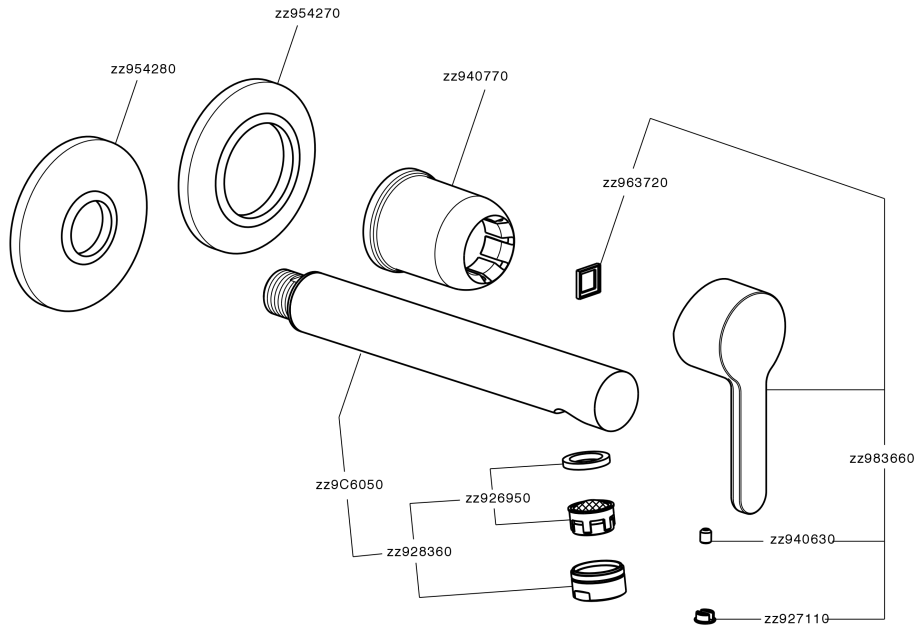

Parte externa monomando lavabo de pared H2_H2005512

H2005512

<https://es.huberitalia.com/parte-externa-monomando-lavabo-de-pared-h2-h2005512>

Parte empotrada monomando lavabo de pared Easy-Box EMPOTRADO_ZB002450

ZB002450 <https://es.huberitalia.com/parte-empotrada-monomando-lavabo-de-pared-easy-box-empotrado-zb002450>

2026-04-30