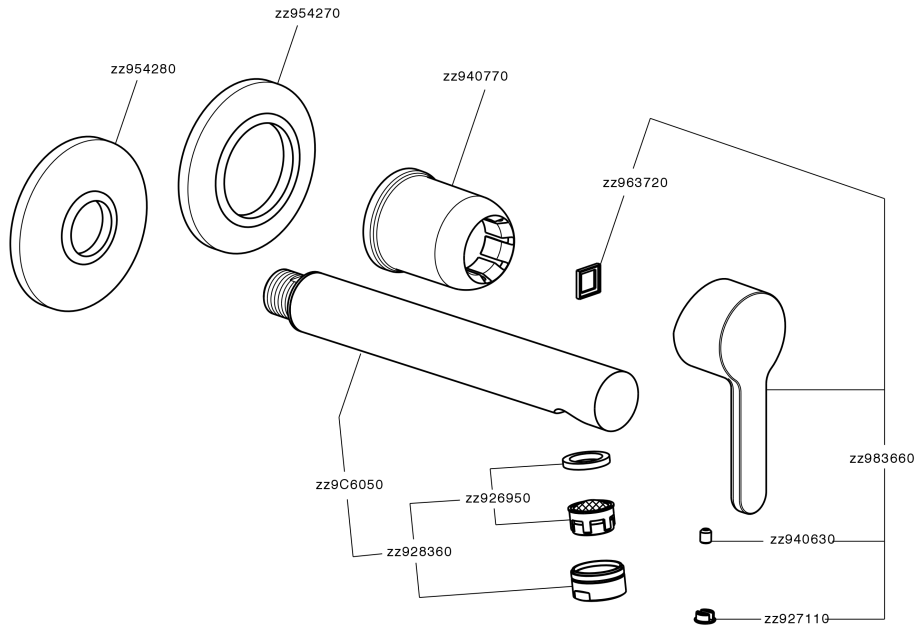

Parte externa monomando lavabo de pared H2_H2005512

H2005512

<https://es.huberitalia.com/parte-externa-monomando-lavabo-de-pared-h2-h2005512>

Parte empotrada monomando lavabo de pared Easy-Box EMPOTRADO_ZB002450

ZB002450 <https://es.huberitalia.com/parte-empotrada-monomando-lavabo-de-pared-easy-box-empotrado-zb002450>

2026-06-13