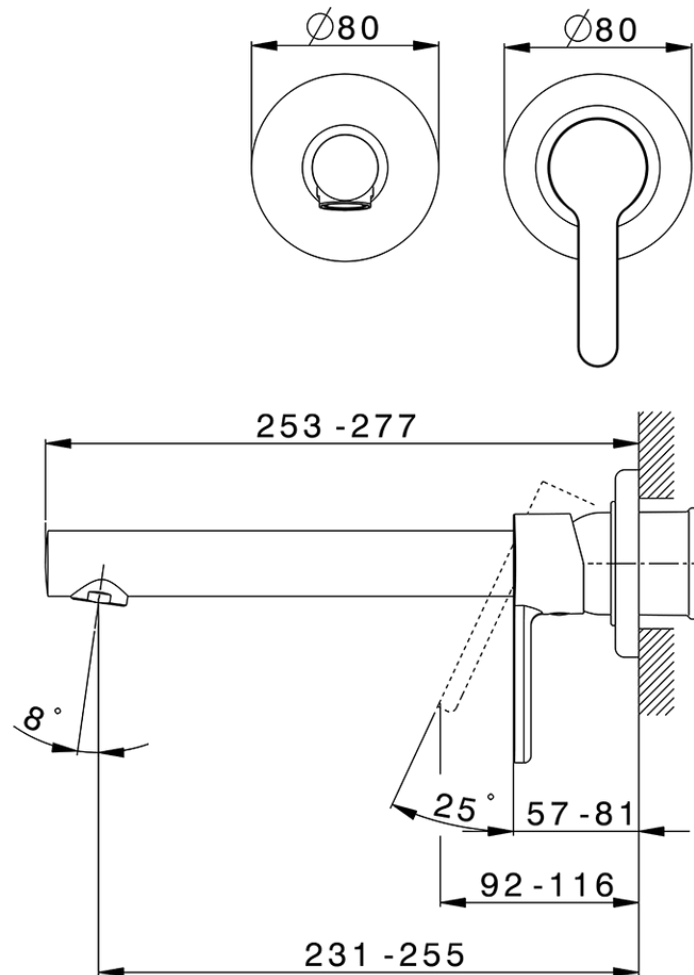

Parte externa monomando lavabo de pared H2_H2005512

H2005512

<https://es.huberitalia.com/parte-externa-monomando-lavabo-de-pared-h2-h2005512>

Piastra/Plate/Plaque/Platte/Placa

2-3mm: XX 56-76

10mm: XX 48-68