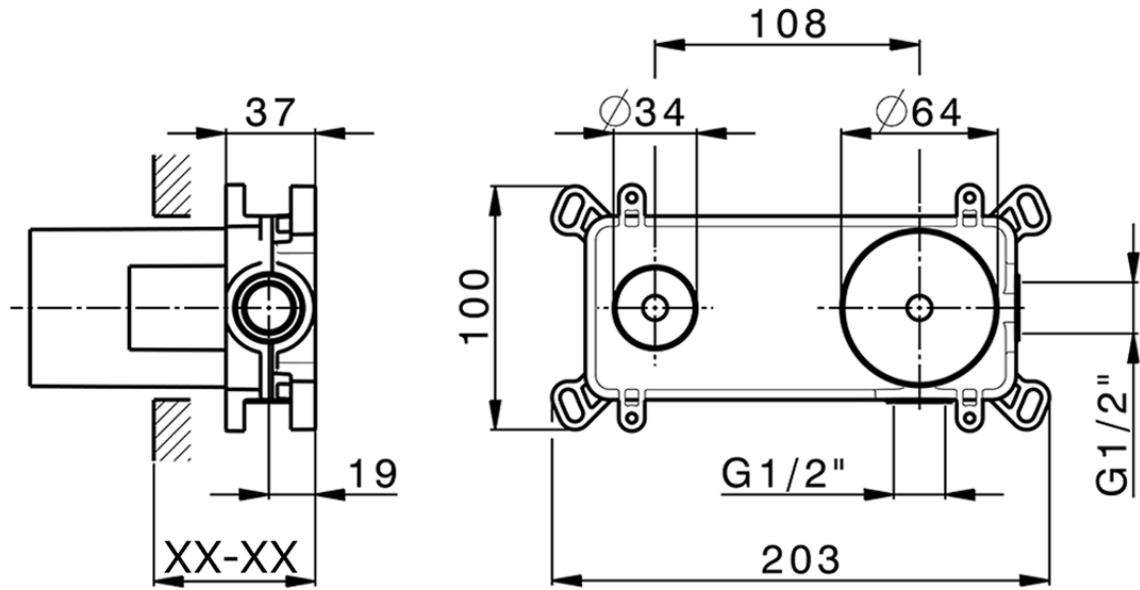

Parte externa monomando lavabo de pared H2_H2005512

H2005512

<https://es.huberitalia.com/parte-externa-monomando-lavabo-de-pared-h2-h2005512>

Piastra/Plate/Plaque/Platte/Placa

2-3mm: XX 56-76

10mm: XX 48-68