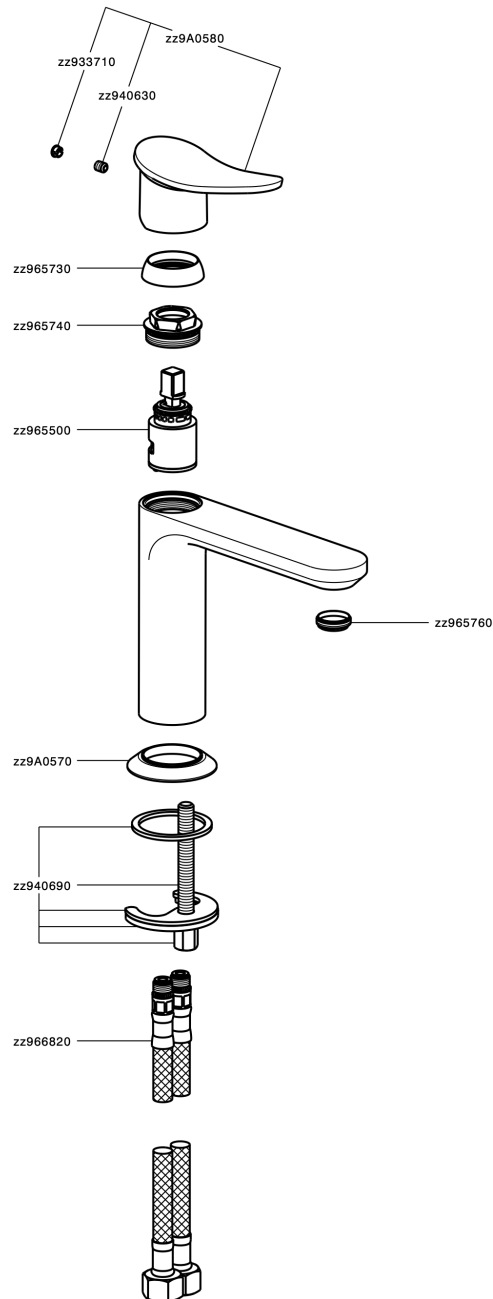

## Lavabo monomando HARLOCK\_HC000544

MODELO **HC000544**

Lavabo monomando, sin desagüe automático, latiguillos acero G.3/8"

ACABADOS DISPONIBLES

-  **21** 21 Cromo
-  **2P** 2P Oro rosa
-  **2Q** 2Q Black Titanium
-  **40** 40 Negro Mate
-  **4Q** 4Q Blanco Mate
-  **6T** 6T Cromo/Negro Mate

CARACTERÍSTICAS

Recambio Cartucho **ZZ96550000**

**Cartucho Monomando 25 mm**

### Duchita higiénica

Ducha hidroescobilla, para la limpieza del inodoro.

## Lavabo monomando HARLOCK\_HC000544

HC000544

<https://es.huberitalia.com/lavabo-monomando-harlock-hc000544>

2026-06-02