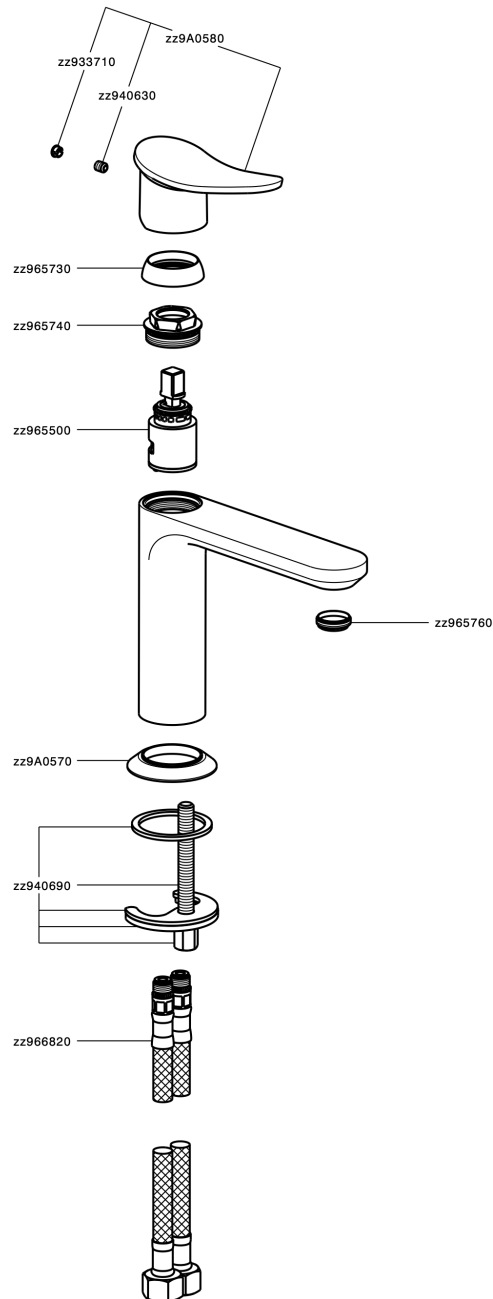

Lavabo monomando HARLOCK_HC000544

HC000544

<https://es.huberitalia.com/lavabo-monomando-harlock-hc000544>

2026-05-13