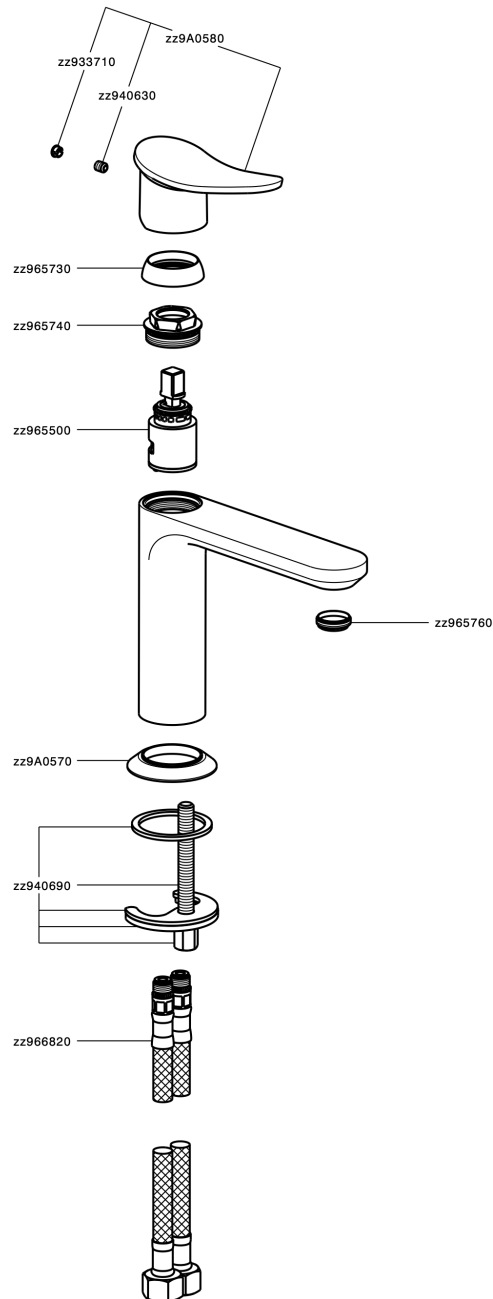

## Lavabo monomando HARLOCK\_HC000544

MODELO **HC000544**

Lavabo monomando, sin desagüe automático, latiguillos acero G.3/8"

### CARACTERÍSTICAS

Recambio Cartucho **ZZ96550000**

**Cartucho Monomando 25 mm**

### Duchita higiénica

Ducha hidroescobilla, para la limpieza del inodoro.

## Lavabo monomando HARLOCK\_HC000544

HC000544

<https://es.huberitalia.com/lavabo-monomando-harlock-hc000544>

2026-05-13