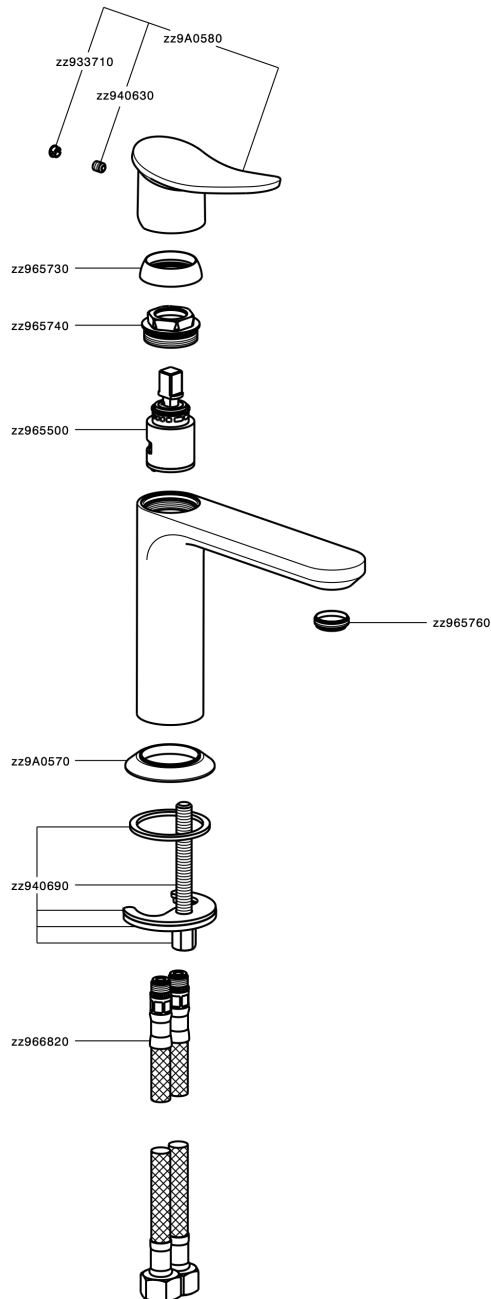

Lavabo monomando HARLOCK_HC000544

MODELO **HC000544**

Lavabo monomando, sin desagüe automático, latiguillos acero G.3/8"

ACABADOS DISPONIBLES

-  **21** 21 Cromo
-  **2P** 2P Oro rosa
-  **2Q** 2Q Black Titanium
-  **40** 40 Negro Mate
-  **4Q** 4Q Blanco Mate
-  **6T** 6T Cromo/Negro Mate

CARACTERÍSTICAS

Recambio Cartucho **ZZ96550000**

Cartucho Monomando 25 mm

Duchita higiénica

Ducha hidroescobilla, para la limpieza del inodoro.

Lavabo monomando HARLOCK_HC000544

HC000544

<https://es.huberitalia.com/lavabo-monomando-harlock-hc000544>