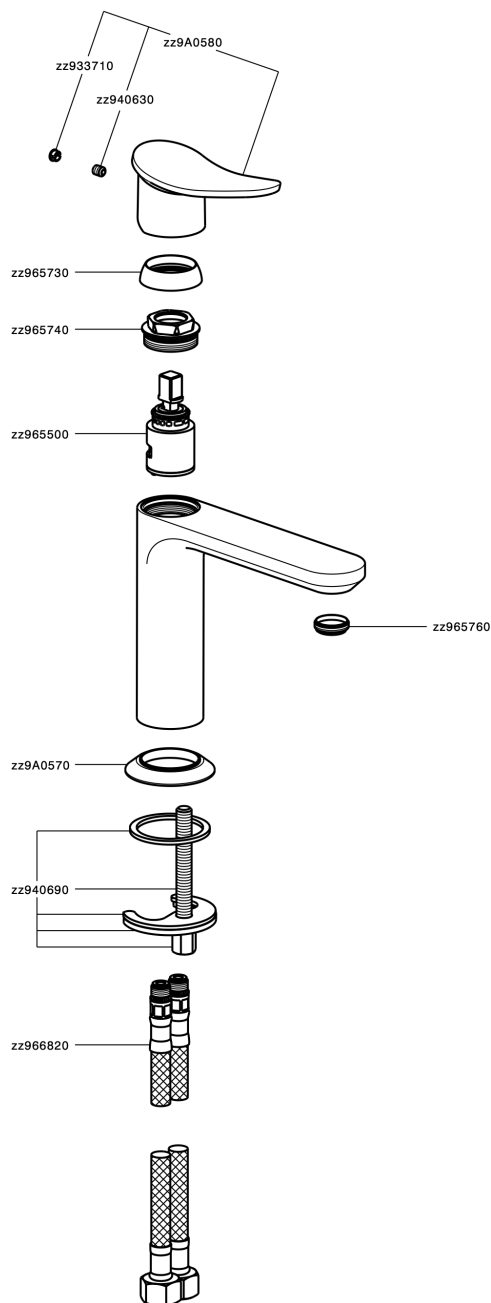

## Lavabo monomando HARLOCK\_HC000544

MODELO **HC000544**

Lavabo monomando, sin desagüe automático, latiguillos acero G.3/8"

ACABADOS DISPONIBLES

-  **21** 21 Cromo
-  **2P** 2P Oro rosa
-  **2Q** 2Q Black Titanium
-  **40** 40 Negro Mate
-  **4Q** 4Q Blanco Mate
-  **6T** 6T Cromo/Negro Mate

CARACTERÍSTICAS

Recambio Cartucho **ZZ96550000**

**Cartucho Monomando 25 mm**

### Duchita higiénica

Ducha hidroescobilla, para la limpieza del inodoro.

## Lavabo monomando HARLOCK\_HC000544

HC000544

<https://es.huberitalia.com/lavabo-monomando-harlock-hc000544>

2026-05-15