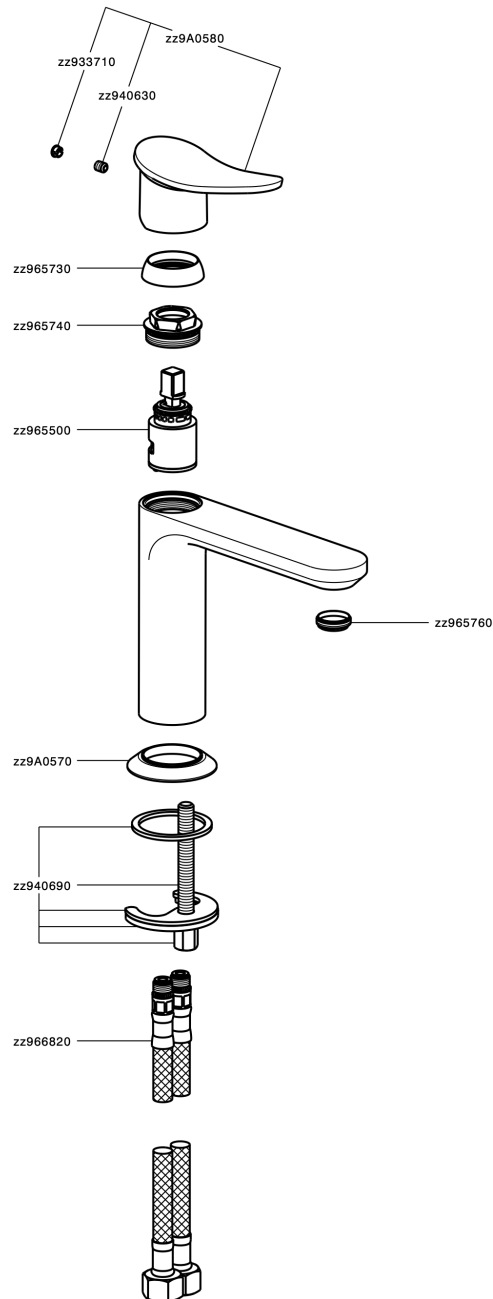

## Lavabo monomando HARLOCK\_HC000544

MODELO **HC000544**

Lavabo monomando, sin desagüe automático, latiguillos acero G.3/8"

### CARACTERÍSTICAS

Recambio Cartucho **ZZ96550000**

**Cartucho Monomando 25 mm**

### Duchita higiénica

Ducha hidroescobilla, para la limpieza del inodoro.

## Lavabo monomando HARLOCK\_HC000544

HC000544

<https://es.huberitalia.com/lavabo-monomando-harlock-hc000544>

2026-06-30