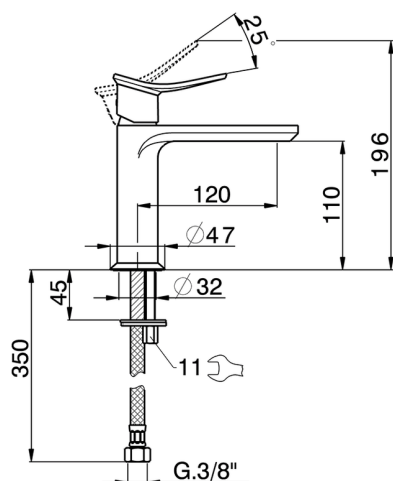

Lavabo monomando HARLOCK_HC000544

MODELO **HC000544**

Lavabo monomando, sin desagüe automático, latiguillos acero G.3/8"

ACABADOS DISPONIBLES

-  **21** 21 Cromo
-  **2P** 2P Oro rosa
-  **2Q** 2Q Black Titanium
-  **40** 40 Negro Mate
-  **4Q** 4Q Blanco Mate
-  **6T** 6T Cromo/Negro Mate

CARACTERÍSTICAS

Recambio Cartucho **ZZ96550000**

Cartucho Monomando 25 mm

Duchita higiénica

Ducha hidroescobilla, para la limpieza del inodoro.

Lavabo monomando HARLOCK_HC000544

HC000544

<https://es.huberitalia.com/lavabo-monomando-harlock-hc000544>