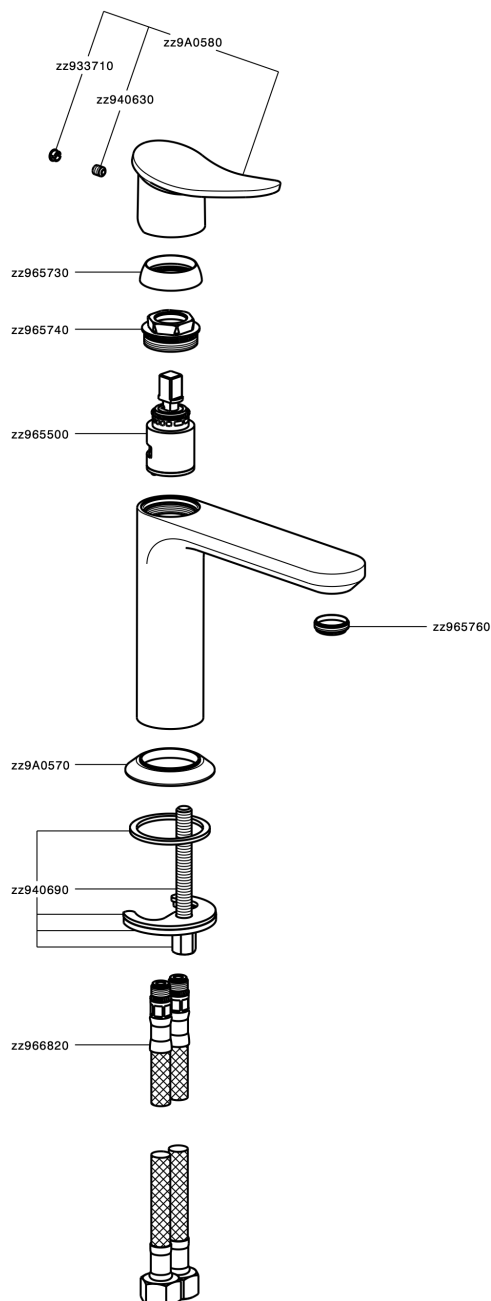

## Lavabo monomando HARLOCK\_HC000544

MODELO **HC000544**

Lavabo monomando, sin desagüe automático, latiguillos acero G.3/8"

### CARACTERÍSTICAS

Recambio Cartucho **ZZ96550000**

**Cartucho Monomando 25 mm**

### Duchita higiénica

Ducha hidroescobilla, para la limpieza del inodoro.

## Lavabo monomando HARLOCK\_HC000544

HC000544

<https://es.huberitalia.com/lavabo-monomando-harlock-hc000544>

2026-06-13