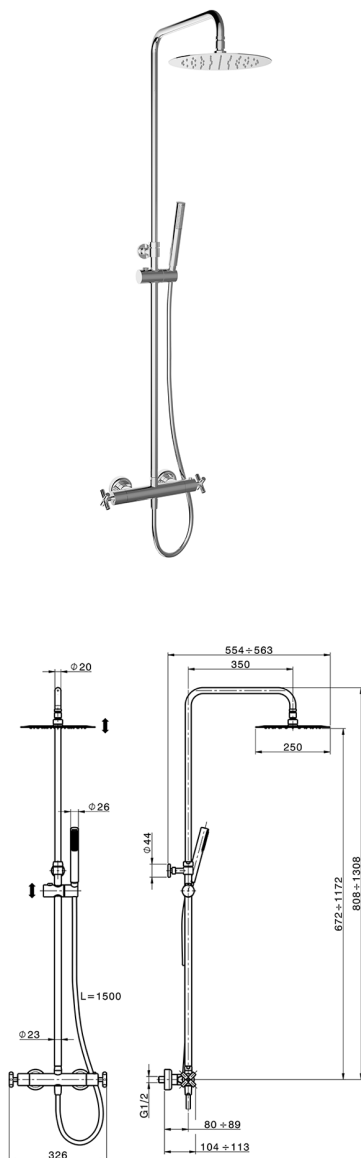

Columna termostática ducha 2 funciones COLUMNS_SUC8201D

MODELO **SUC8201D**

Columna termostática ducha 2 funciones, devia stop 2 salidas, columna telescópica, soporte duchita corredero, duchita una función minimalista Ø 26 mm de ABS, rociador redondo Ø 250 mm de INOX, flexible liso SUPREME 150 cm

ACABADOS DISPONIBLES

CARACTERÍSTICAS

Recambio Cartucho **24.04A.PP**

Cartucho Termostático Plus P 8X20

DeviaStop

La tecnología Huber DeviaStop le permite ajustar el caudal de agua y dirigirla hacia la salida elegida (rociador superior, ducha de mano, etc.).