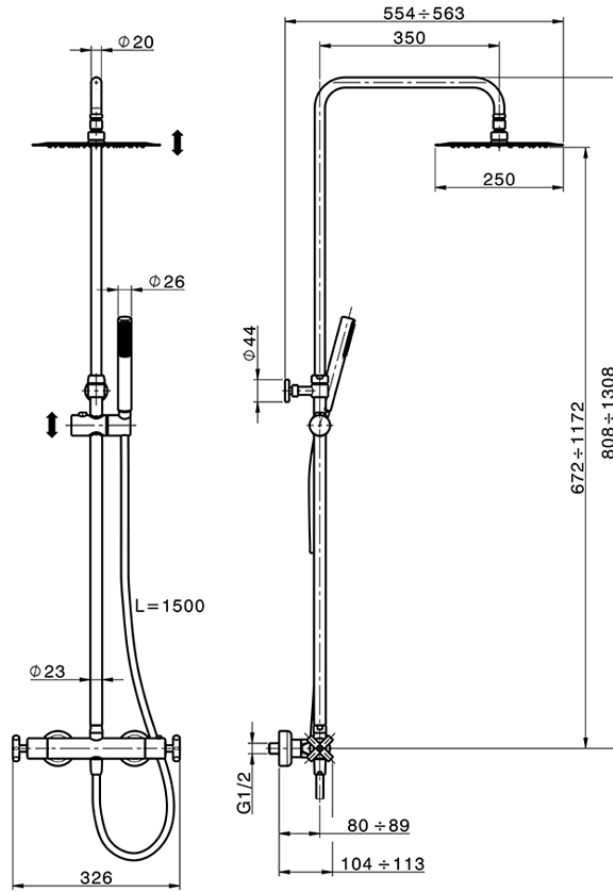

Columna termostática ducha 2 funciones COLUMNS_SUC8201D

SUC8201D

<https://es.huberitalia.com/columna-termostatica-ducha-2-funciones-columns-suc8201d>

2026-06-13