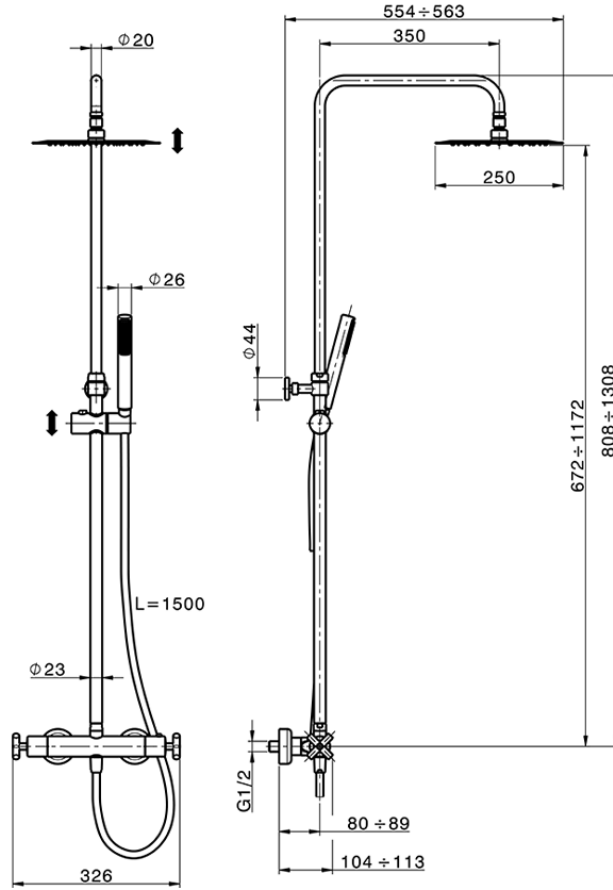

Columna termostática ducha 2 funciones COLUMNS_SUC8201D

SUC8201D

<https://es.huberitalia.com/columna-termostatica-ducha-2-funciones-columns-suc8201d>

2026-05-01