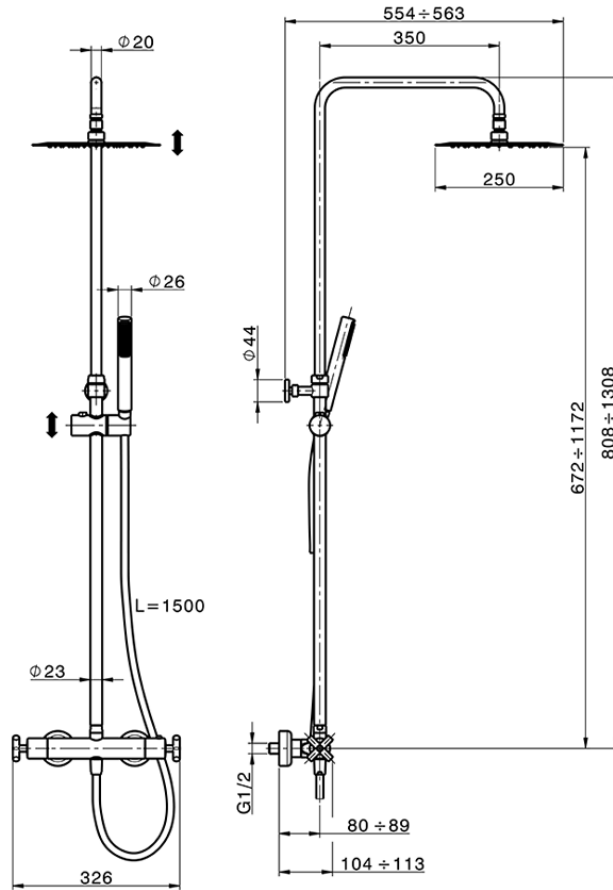

Columna termostática ducha 2 funciones COLUMNS_SUC8201D

SUC8201D

<https://es.huberitalia.com/columna-termostatica-ducha-2-funciones-columns-suc8201d>

2026-05-22