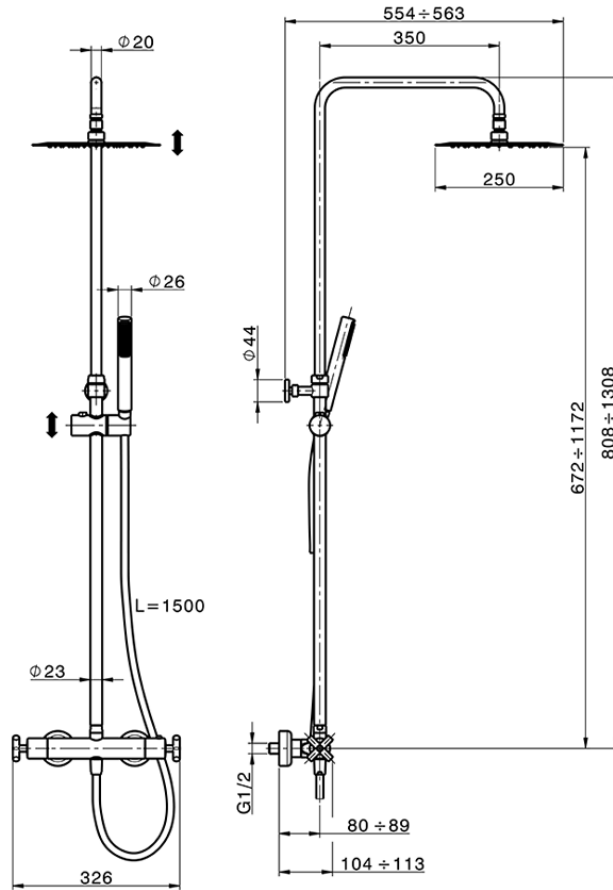

Columna termostática ducha 2 funciones COLUMNS_SUC8201D

SUC8201D

<https://es.huberitalia.com/columna-termostatica-ducha-2-funciones-columns-suc8201d>

2026-07-03