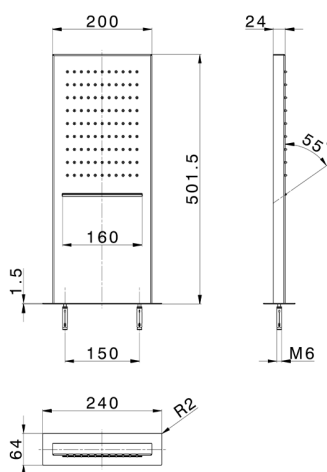

Rociador rectangular de pared ZEN_ZS122070

MODELO **ZS122070**

Rociador rectangular de pared, funciones lluvia, cascada, acero inoxidable AISI 304

ACABADOS DISPONIBLES

- **40** 40 Negro Mate
- **4Q** 4Q Blanco Mate
- **D1** D1 Inox Cepillado
- **D2** D2 Inox brillo

CARACTERÍSTICAS

2025-04-25