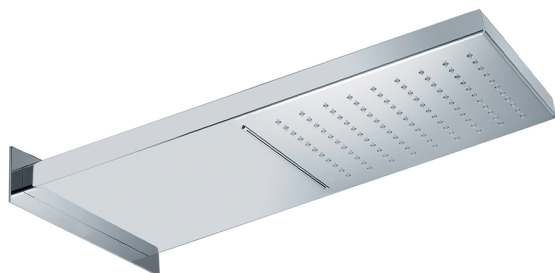

Rociador rectangular de pared ZEN_ZS122070

MODELO **ZS122070**

Rociador rectangular de pared, funciones lluvia, cascada, acero inoxidable AISI 304

ACABADOS DISPONIBLES

- **40** 40 Negro Mate
- **4Q** 4Q Blanco Mate
- **D1** D1 Inox Cepillado
- **D2** D2 Inox brillo

CARACTERÍSTICAS

2025-04-25