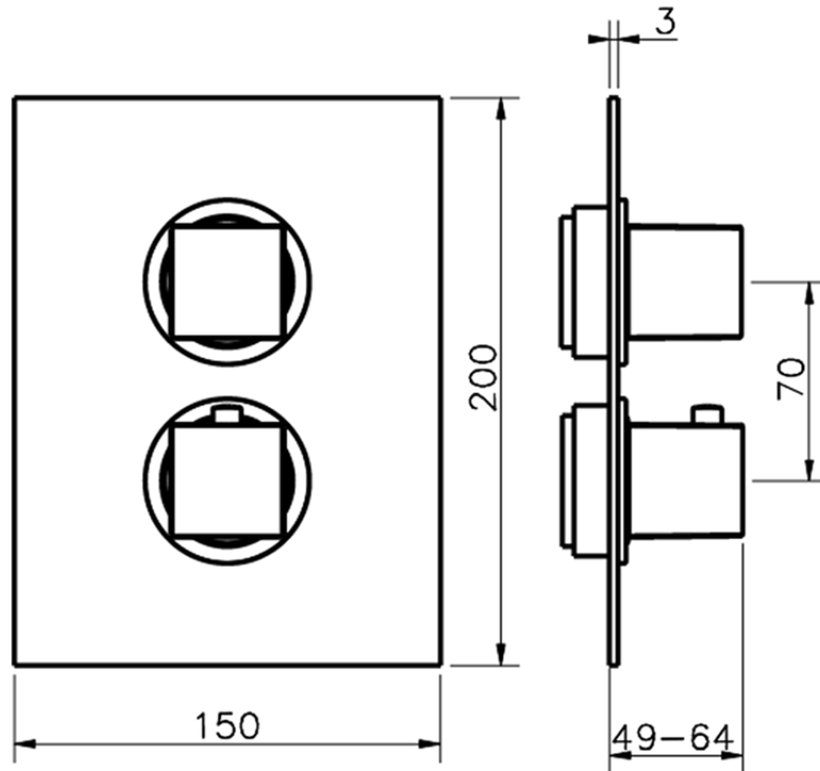

Parte externa termostático ducha emp. 1 salida THERMO_NE007300

NE007300

<https://es.huberitalia.com/parte-externa-termostatico-ducha-emp-1-salida-thermo-ne007300>

Piastra/Plate/Plaque/Platte/Placa

2-3mm: XX 25-40 YY 76-91

10 mm: XX 16-31 YY 65-80

ZB007301

<https://es.huberitalia.com/parte-empotrada-termostatico-ducha-1-salida-empotrado-zb007301>

2026-05-20