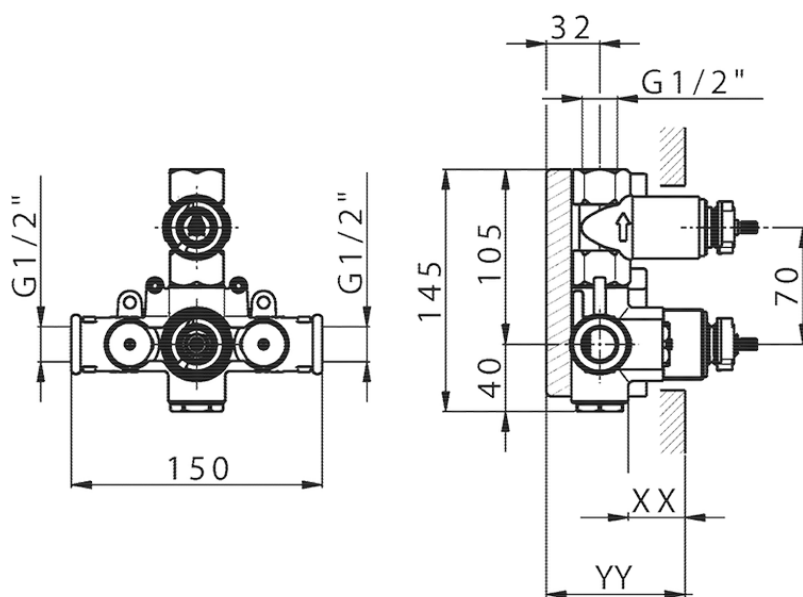

Parte externa termostático ducha emp. 1 salida THERMO_NE007300

NE007300

<https://es.huberitalia.com/parte-externa-termostatico-ducha-emp-1-salida-thermo-ne007300>

Piastra/Plate/Plaque/Platte/Placa

2-3mm: XX 25-40 YY 76-91

10 mm: XX 16-31 YY 65-80

ZB007301

<https://es.huberitalia.com/parte-empotrada-termostatico-ducha-1-salida-empotrado-zb007301>

2026-06-13