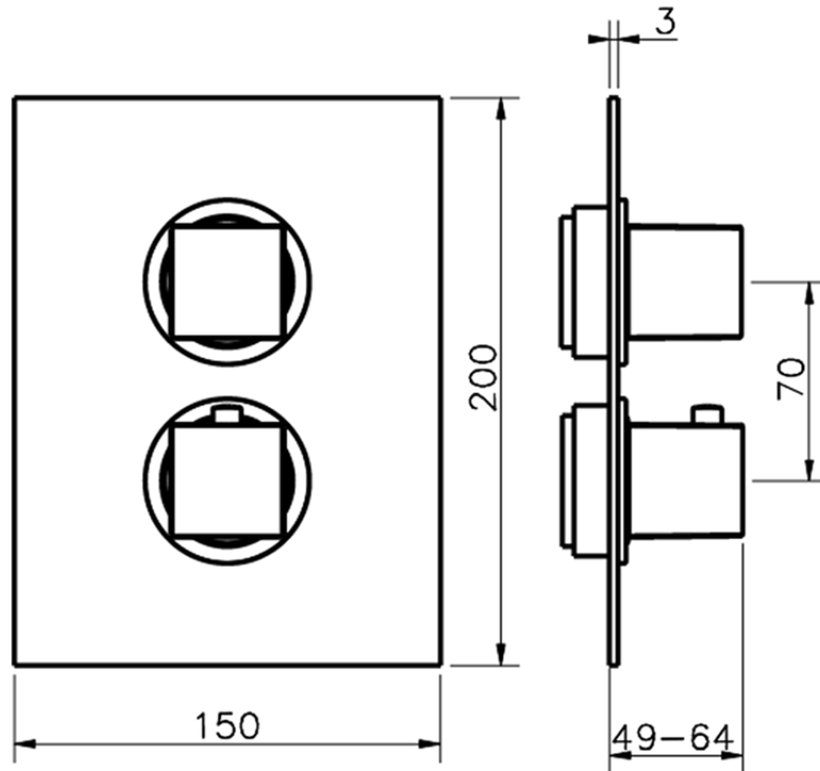

Parte externa termostático ducha emp. 1 salida THERMO_NE007300

NE007300

<https://es.huberitalia.com/parte-externa-termostatico-ducha-emp-1-salida-thermo-ne007300>

Piastra/Plate/Plaque/Platte/Placa

2-3mm: XX 25-40 YY 76-91

10 mm: XX 16-31 YY 65-80

ZB007301

<https://es.huberitalia.com/parte-empotrada-termostatico-ducha-1-salida-empotrado-zb007301>

2026-04-12