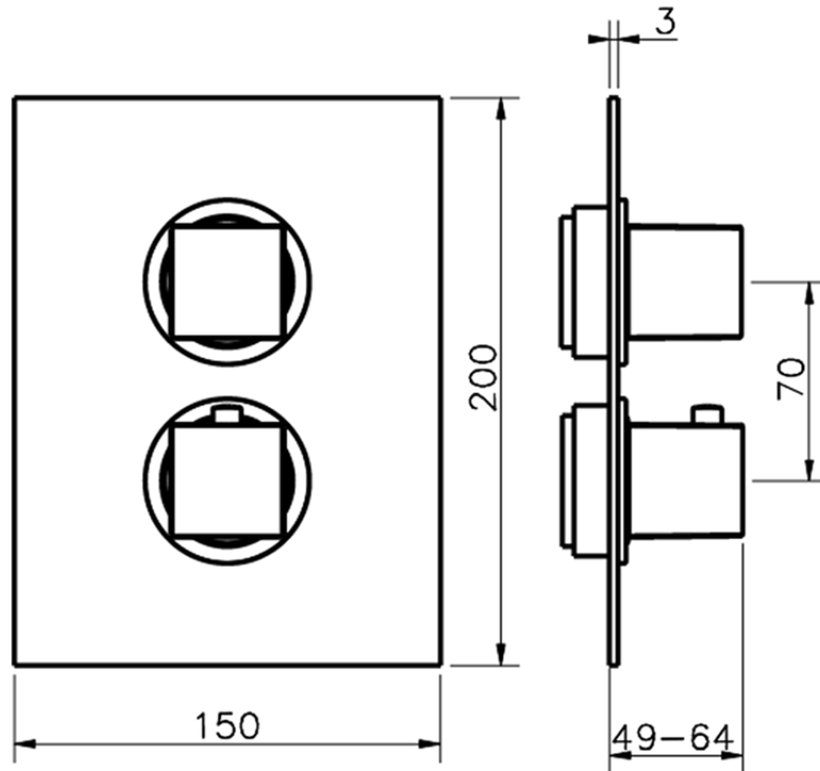

Parte externa termostático ducha emp. 1 salida THERMO_NE007300

NE007300

<https://es.huberitalia.com/parte-externa-termostatico-ducha-emp-1-salida-thermo-ne007300>

Piastra/Plate/Plaque/Platte/Placa

2-3mm: XX 25-40 YY 76-91

10 mm: XX 16-31 YY 65-80

ZB007301

<https://es.huberitalia.com/parte-empotrada-termostatico-ducha-1-salida-empotrado-zb007301>

2026-06-15