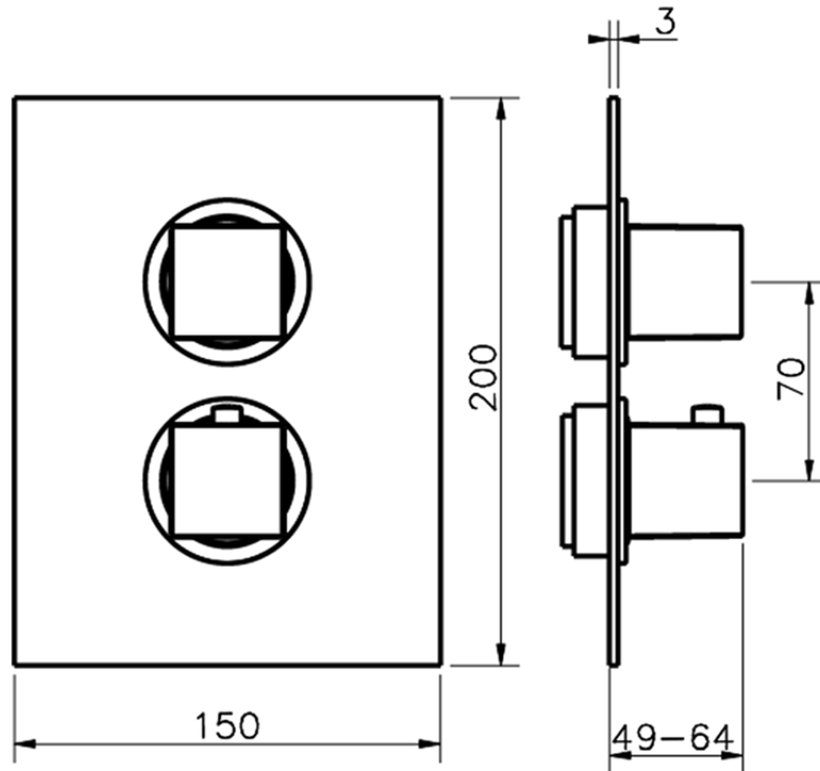

## Parte externa termostático ducha emp. 1 salida THERMO\_NE007300

NE007300

<https://es.huberitalia.com/parte-externa-termostatico-ducha-emp-1-salida-thermo-ne007300>

## Piastra/Plate/Plaque/Platte/Placa

2-3mm: XX 25-40 YY 76-91

10 mm: XX 16-31 YY 65-80

ZB007301

<https://es.huberitalia.com/parte-empotrada-termostatico-ducha-1-salida-empotrado-zb007301>

2026-04-10