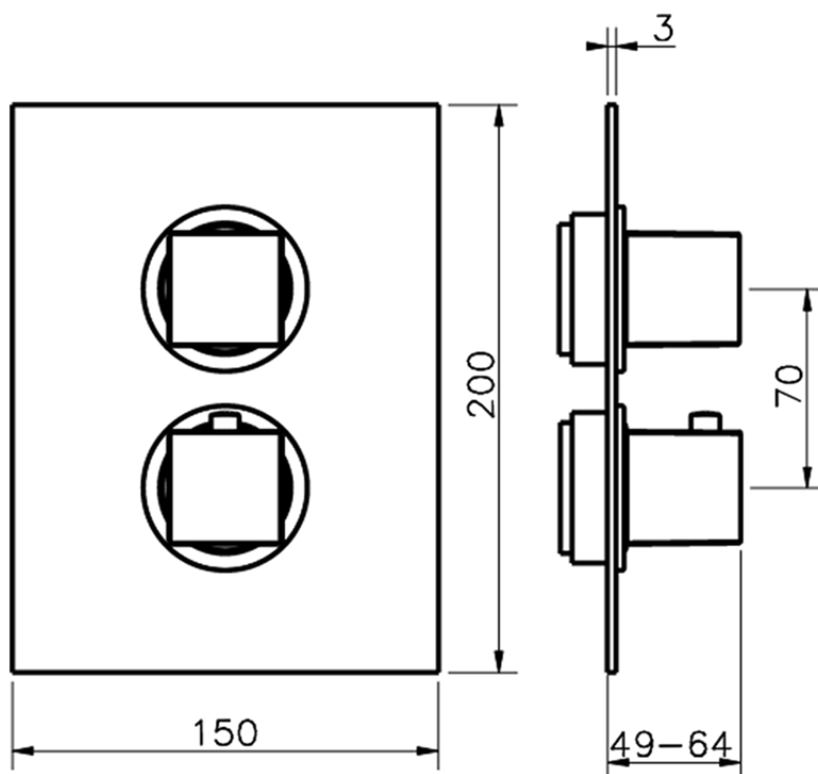

Parte externa termostático ducha emp. 1 salida THERMO_NE007300

NE007300

<https://es.huberitalia.com/parte-externa-termostatico-ducha-emp-1-salida-thermo-ne007300>

Piastra/Plate/Plaque/Platte/Placa

2-3mm: XX 25-40 YY 76-91

10 mm: XX 16-31 YY 65-80

ZB007301

<https://es.huberitalia.com/parte-empotrada-termostatico-ducha-1-salida-empotrado-zb007301>

2026-06-15