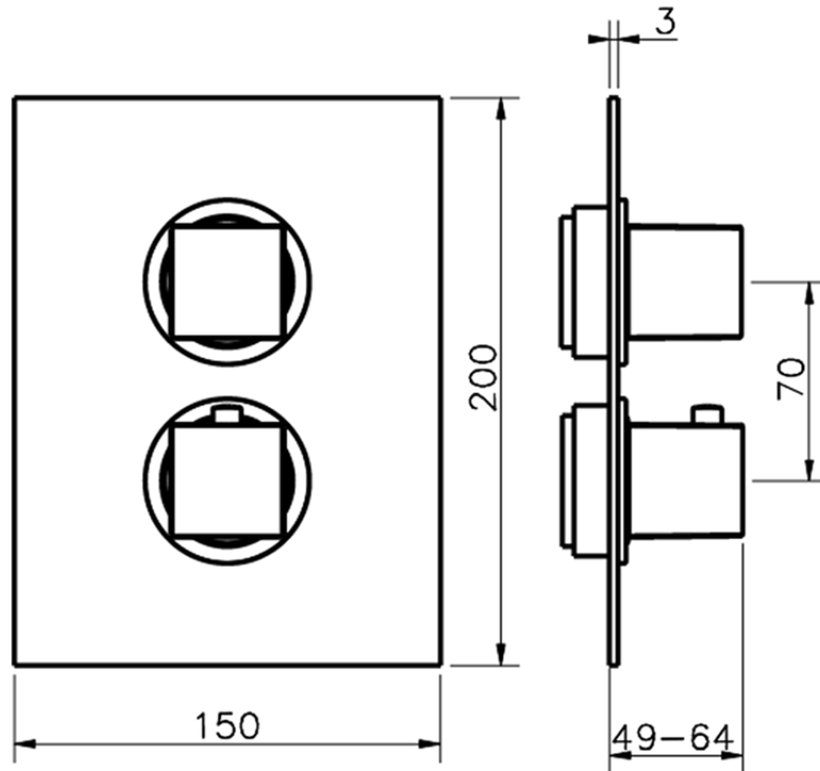

Parte externa termostático ducha emp. 1 salida THERMO_NE007300

NE007300

<https://es.huberitalia.com/parte-externa-termostatico-ducha-emp-1-salida-thermo-ne007300>

Piastra/Plate/Plaque/Platte/Placa

2-3mm: XX 25-40 YY 76-91

10 mm: XX 16-31 YY 65-80

ZB007301

<https://es.huberitalia.com/parte-empotrada-termostatico-ducha-1-salida-empotrado-zb007301>

2026-06-30