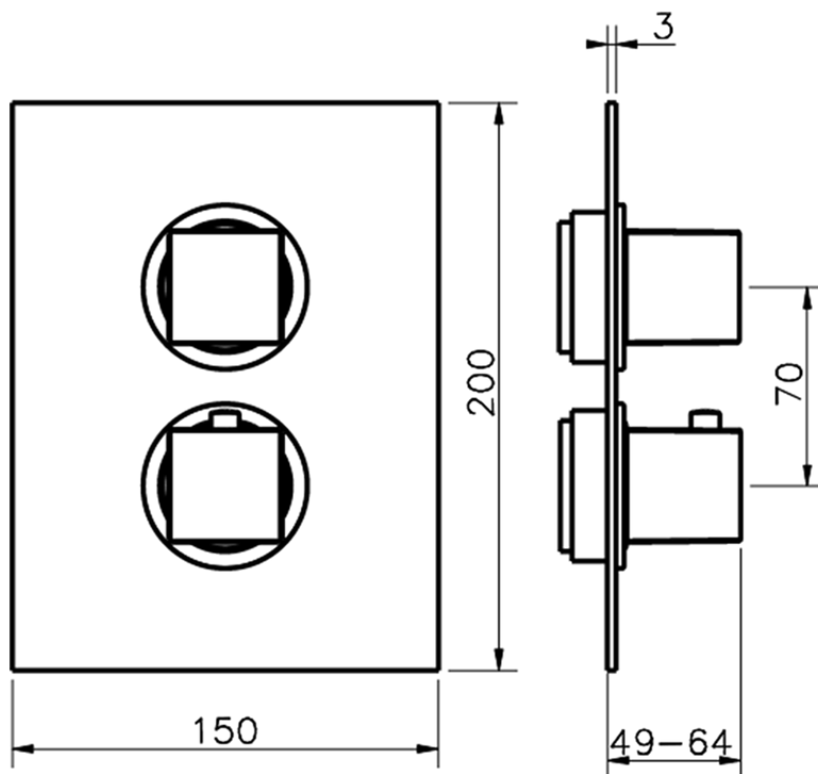

## Parte externa termostático ducha emp. 1 salida THERMO\_NE007300

NE007300

<https://es.huberitalia.com/parte-externa-termostatico-ducha-emp-1-salida-thermo-ne007300>

## Piastra/Plate/Plaque/Platte/Placa

2-3mm: XX 25-40 YY 76-91

10 mm: XX 16-31 YY 65-80

ZB007301

<https://es.huberitalia.com/parte-empotrada-termostatico-ducha-1-salida-empotrado-zb007301>

2026-04-09