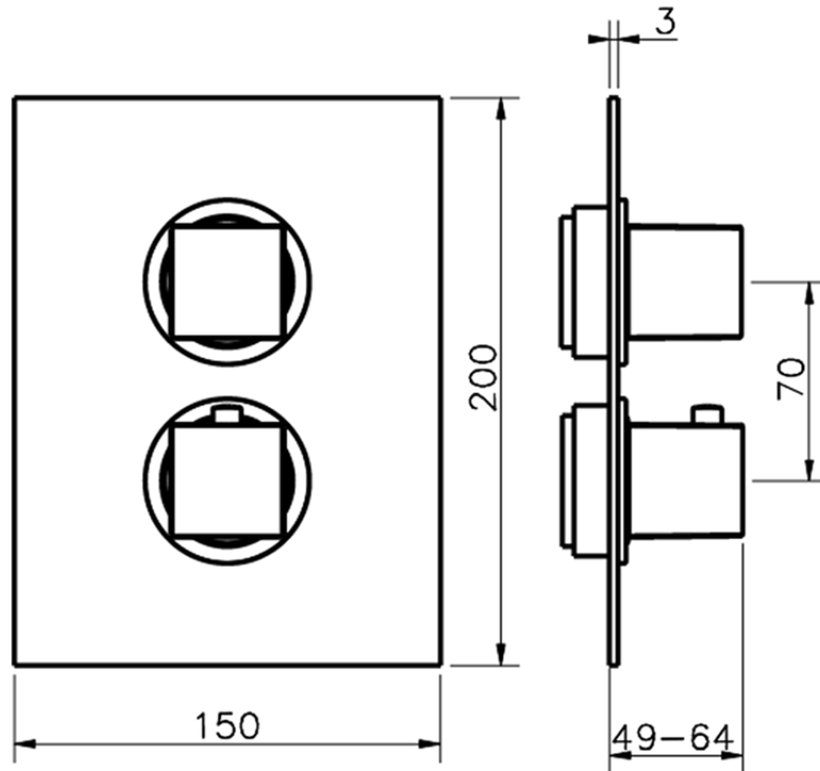

Parte externa termostático ducha emp. 1 salida THERMO_NE007300

NE007300

<https://es.huberitalia.com/parte-externa-termostatico-ducha-emp-1-salida-thermo-ne007300>

Piastra/Plate/Plaque/Platte/Placa

2-3mm: XX 25-40 YY 76-91

10 mm: XX 16-31 YY 65-80

ZB007301

<https://es.huberitalia.com/parte-empotrada-termostatico-ducha-1-salida-empotrado-zb007301>

2026-06-10