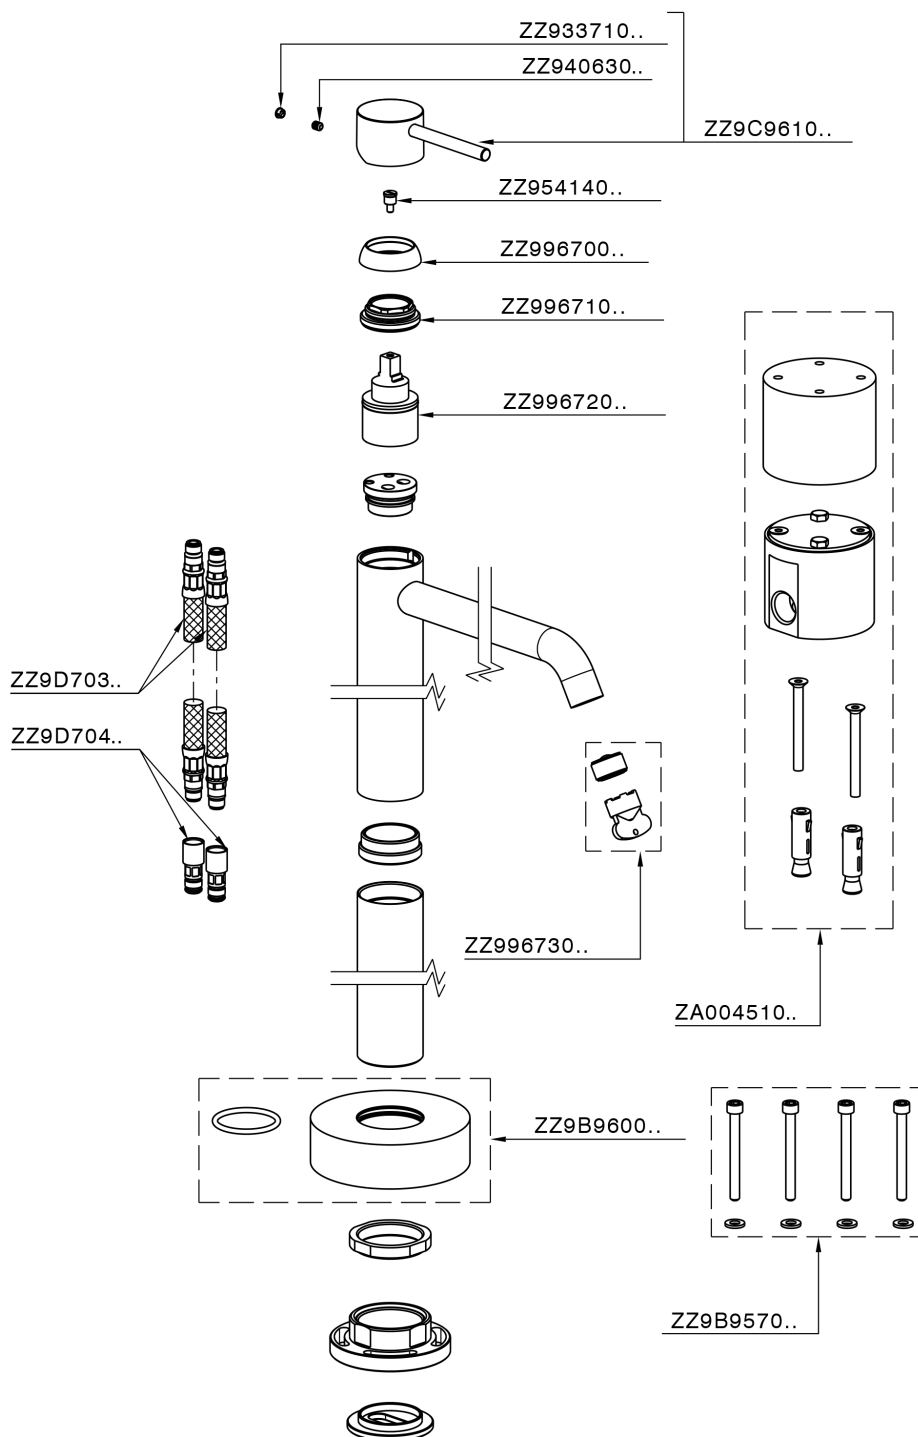

Parte externa monomando de suelo M32_MT014510

MT014510

<https://es.huberitalia.com/parte-externa-monomando-de-suelo-m32-mt014510>

Parte empotrada monomando free-standing EMPOTRADO_ZB004510

ZB004510

<https://es.huberitalia.com/parte-empotrada-monomando-free-standing-empotrado-zb004510>

2024-12-22