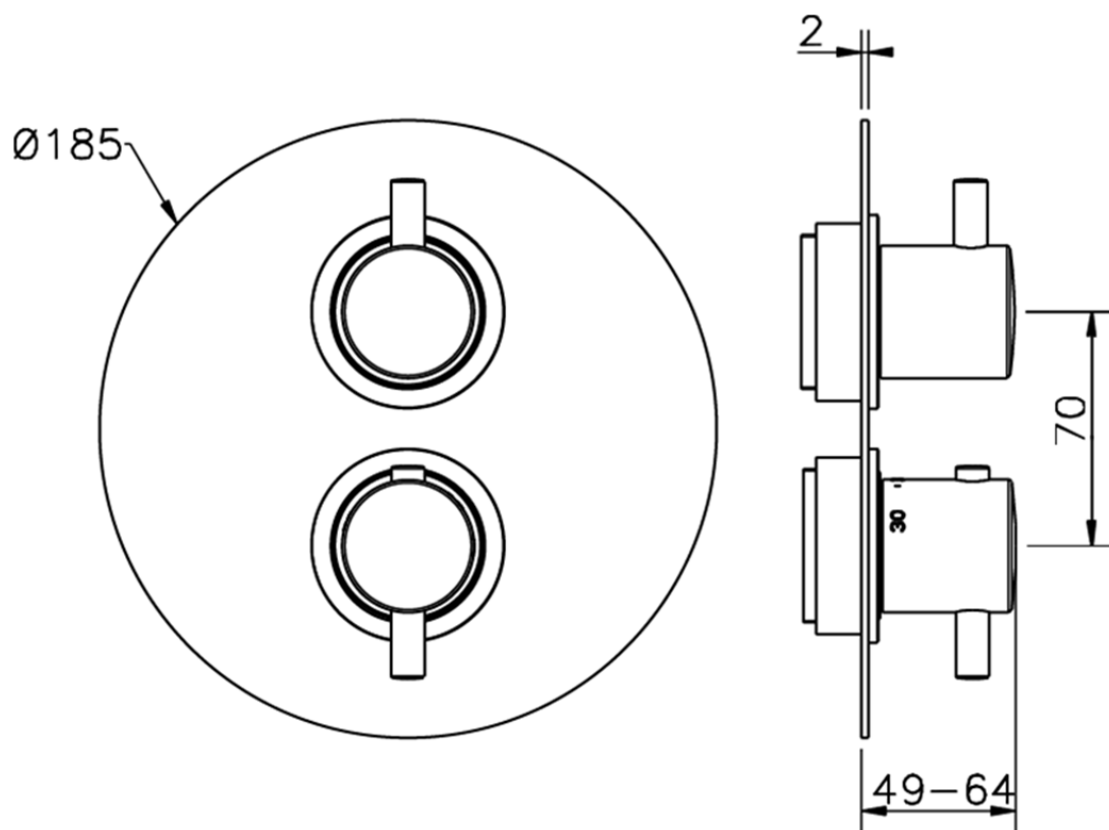

## Parte externa termostático ducha emp. 2 salidas THERMO\_K2018100

K2018100

<https://es.huberitalia.com/parte-externa-termostatico-ducha-emp-2-salidas-thermo-k2018100>

## Piastra/Plate/Plaque/Platte/Placa

2-3mm: XX 25-40 YY 76-91

10 mm: XX 16-31 YY 65-80

ZB018101

<https://es.huberitalia.com/parte-empotrada-termostatico-ducha-2-salidas-empotrado-zb018101>

2024-11-21