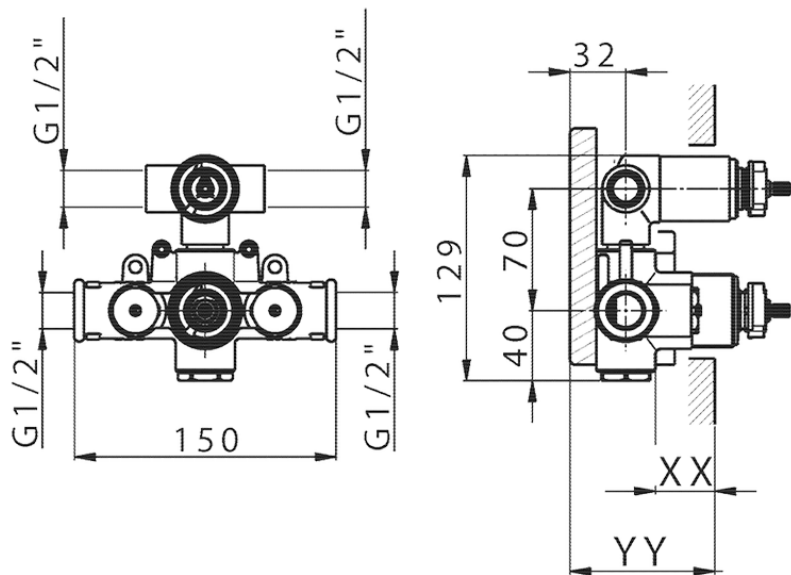

Parte externa termostático ducha emp. 2 salidas THERMO_K2018100

K2018100

<https://es.huberitalia.com/parte-externa-termostatico-ducha-emp-2-salidas-thermo-k2018100>

Piastra/Plate/Plaque/Platte/Placa

2-3mm: XX 25-40 YY 76-91

10 mm: XX 16-31 YY 65-80

ZB018101

<https://es.huberitalia.com/parte-empotrada-termostatico-ducha-2-salidas-empotrado-zb018101>

2024-11-24