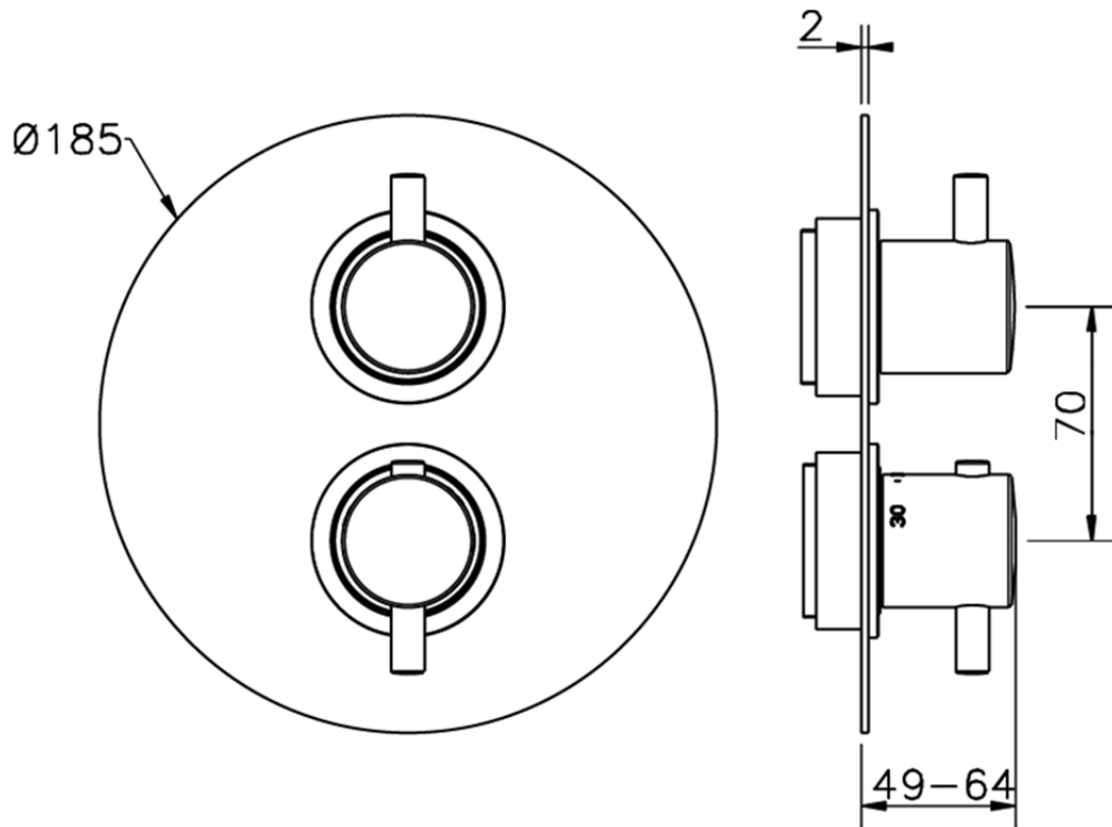

Parte externa termostático ducha emp. 2 salidas THERMO_K2018100

K2018100

<https://es.huberitalia.com/parte-externa-termostatico-ducha-emp-2-salidas-thermo-k2018100>

Piastra/Plate/Plaque/Platte/Placa

2-3mm: XX 25-40 YY 76-91

10 mm: XX 16-31 YY 65-80

ZB018101

<https://es.huberitalia.com/parte-empotrada-termostatico-ducha-2-salidas-empotrado-zb018101>

2024-11-24