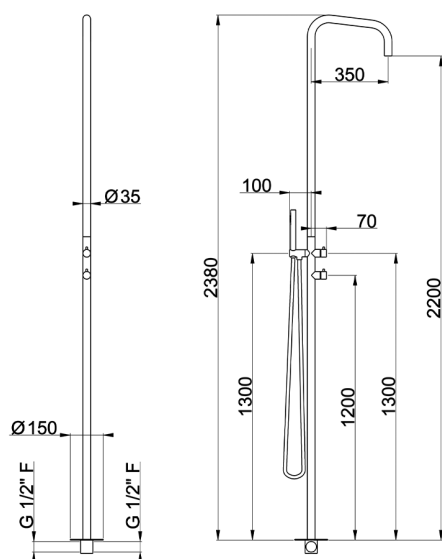

Columna de ducha progresiva COLLETTIVITÀ_LX005100

MODELO **LX005100**

Columna de ducha progresiva,desviador 2 salidas,para exterior/interior de suelo,Aireador chorro lluvia,duchita una función minimalista Ø 23 mm de INOX,INOX AISI 316L

ACABADOS DISPONIBLES

D1 D1 Inox Cepillado

CARACTERÍSTICAS

Recambio Cartucho **ZZ9E521000 - ZZ9E523000**

Cartucho Monomando Progresivo 25 mm

2026-06-10