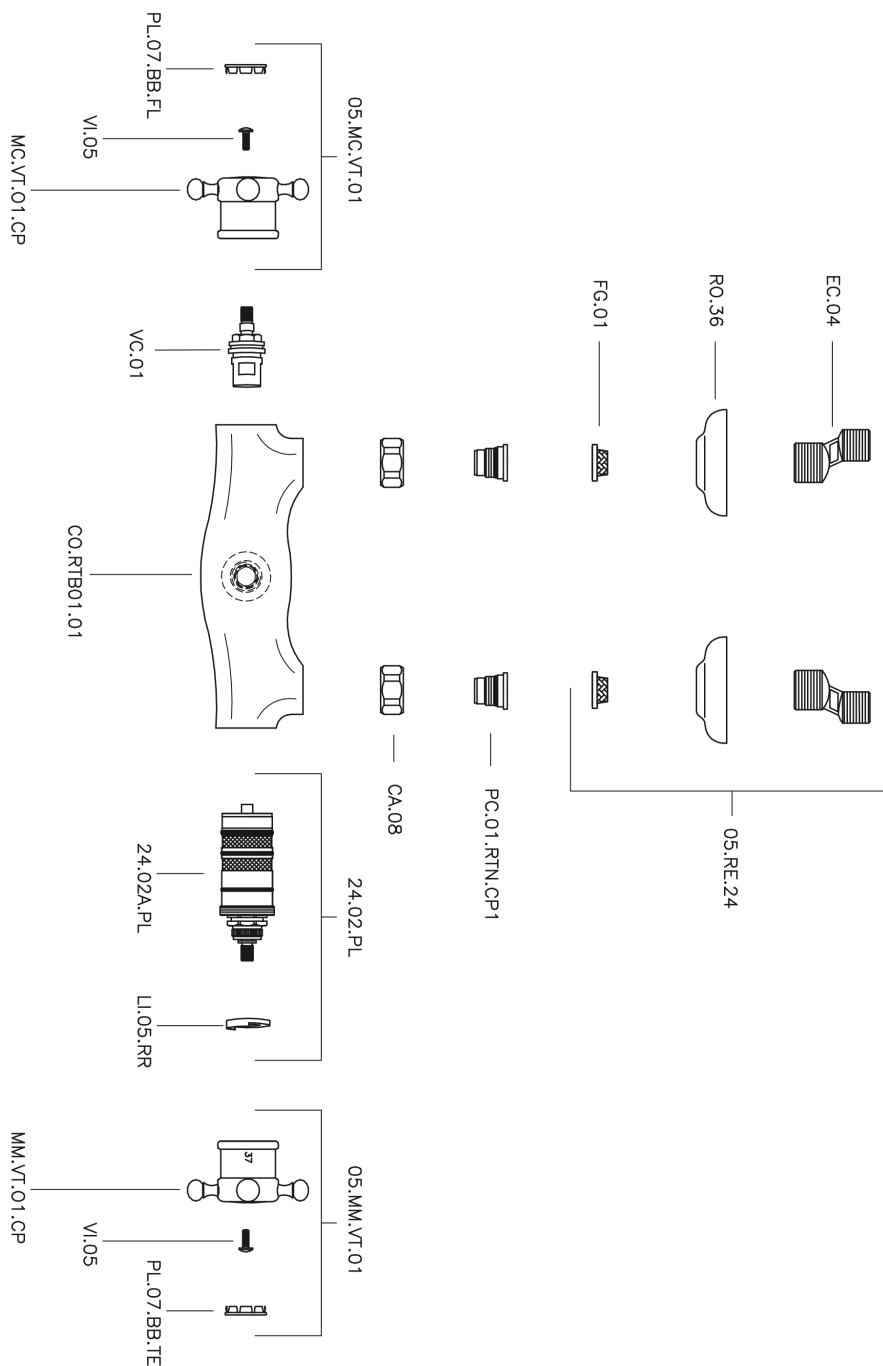

Ducha termostática VICTORIAN_VTT01010

MODELO **VTT01010**

Ducha termostática, sin conjunto ducha, conexión para flexible 1/2" M

ACABADOS DISPONIBLES

-  **21** 21 Cromo
-  **27** 27 Bronce Viejo
-  **2A** 2A Niquel Satinado Cepillado
-  **2G** 2G Oro Viejo
-  **2W** 2W Oro Cepillado

CARACTERÍSTICAS

Recambio Cartucho **24.04A.PP**

Cartucho Termostático Plus P 8X20

Termostático

El Termostático Huber es tu gestor personal del agua, ayudándote a manejar, controlar y ahorrar agua y energía.

Ducha termostática VICTORIAN_VTT01010

VTT01010

<https://es.huberitalia.com/ducha-termostatica-victorian-vtt01010>

2026-06-10