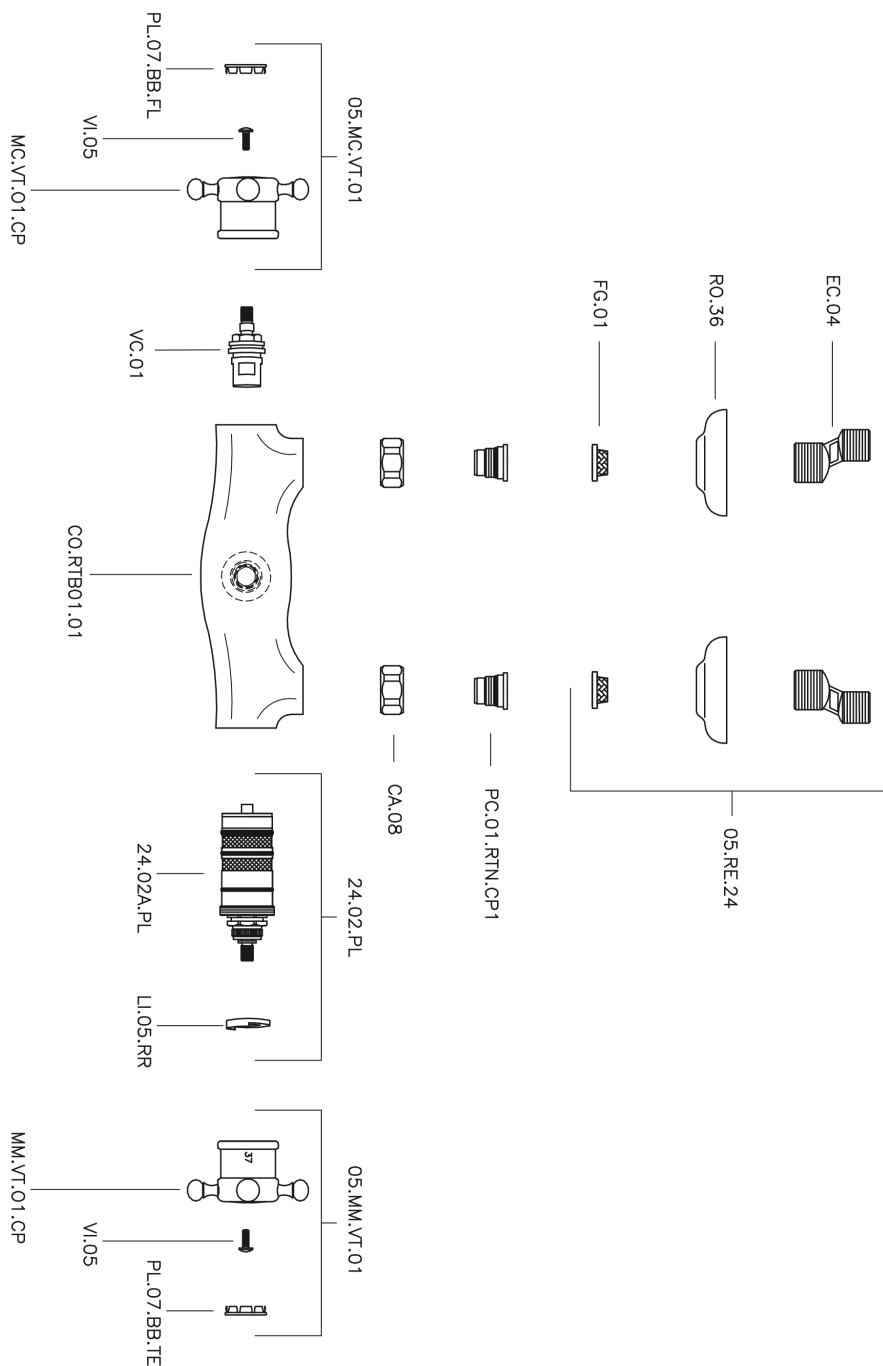

Ducha termostática VICTORIAN_VTT01010

MODELO **VTT01010**

Ducha termostática, sin conjunto ducha, conexión para flexible 1/2" M

ACABADOS DISPONIBLES

-  **21** 21 Cromo
-  **27** 27 Bronce Viejo
-  **2A** 2A Niquel Satinado Cepillado
-  **2G** 2G Oro Viejo
-  **2W** 2W Oro Cepillado

CARACTERÍSTICAS

Recambio Cartucho **24.04A.PP**

Cartucho Termostático Plus P 8X20

Termostático

El Termostático Huber es tu gestor personal del agua, ayudándote a manejar, controlar y ahorrar agua y energía.

Ducha termostática VICTORIAN_VTT01010

VTT01010

<https://es.huberitalia.com/ducha-termostatica-victorian-vtt01010>

2026-06-15