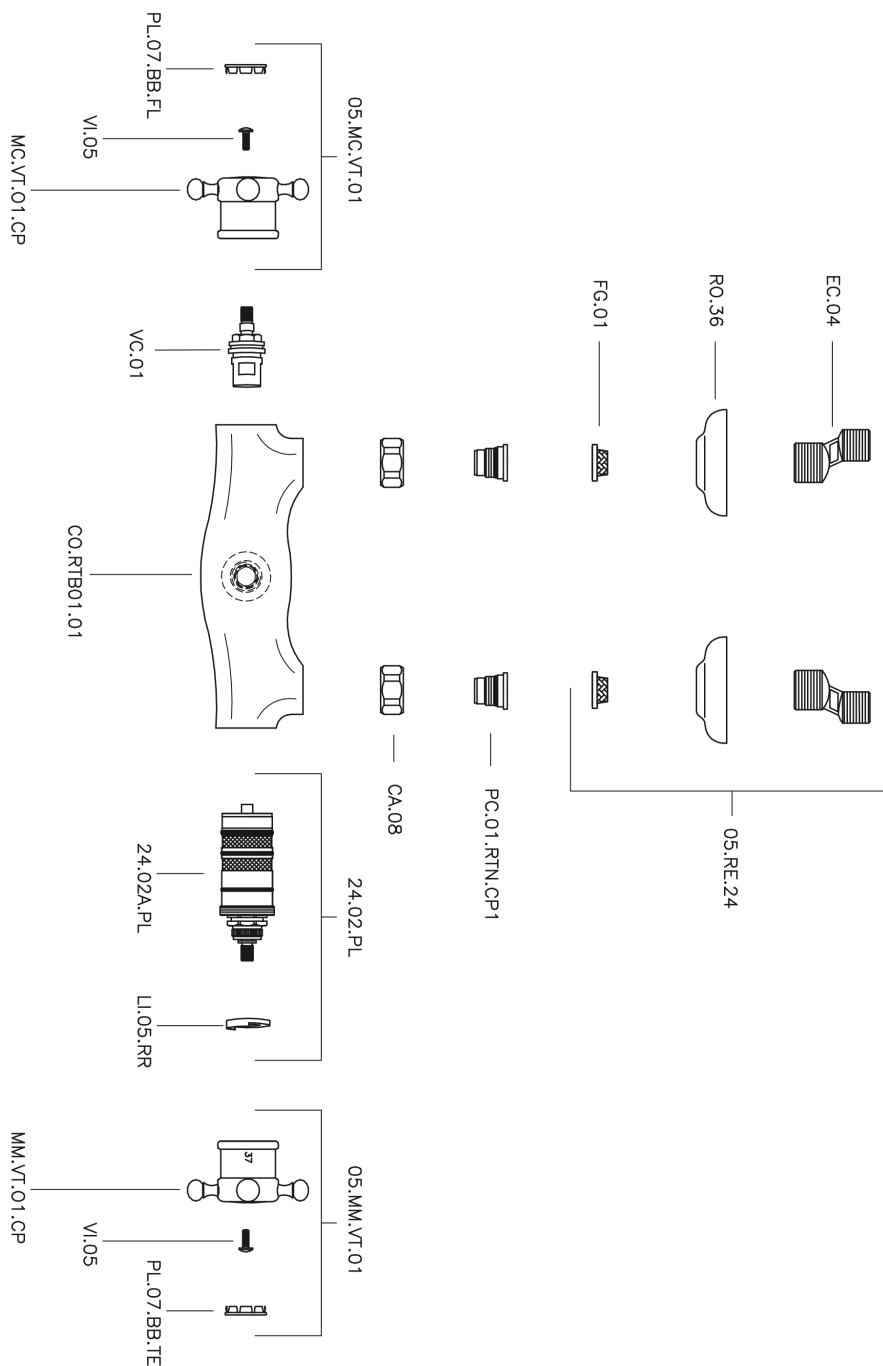

Ducha termostática VICTORIAN_VTT01010

MODELO **VTT01010**

Ducha termostática, sin conjunto ducha, conexión para flexible 1/2" M

ACABADOS DISPONIBLES

-  **21** 21 Cromo
-  **27** 27 Bronce Viejo
-  **2A** 2A Niquel Satinado Cepillado
-  **2G** 2G Oro Viejo
-  **2W** 2W Oro Cepillado

CARACTERÍSTICAS

Recambio Cartucho **24.04A.PP**

Cartucho Termostático Plus P 8X20

Termostático

El Termostático Huber es tu gestor personal del agua, ayudándote a manejar, controlar y ahorrar agua y energía.

Ducha termostática VICTORIAN_VTT01010

VTT01010

<https://es.huberitalia.com/ducha-termostatica-victorian-vtt01010>

2026-04-29