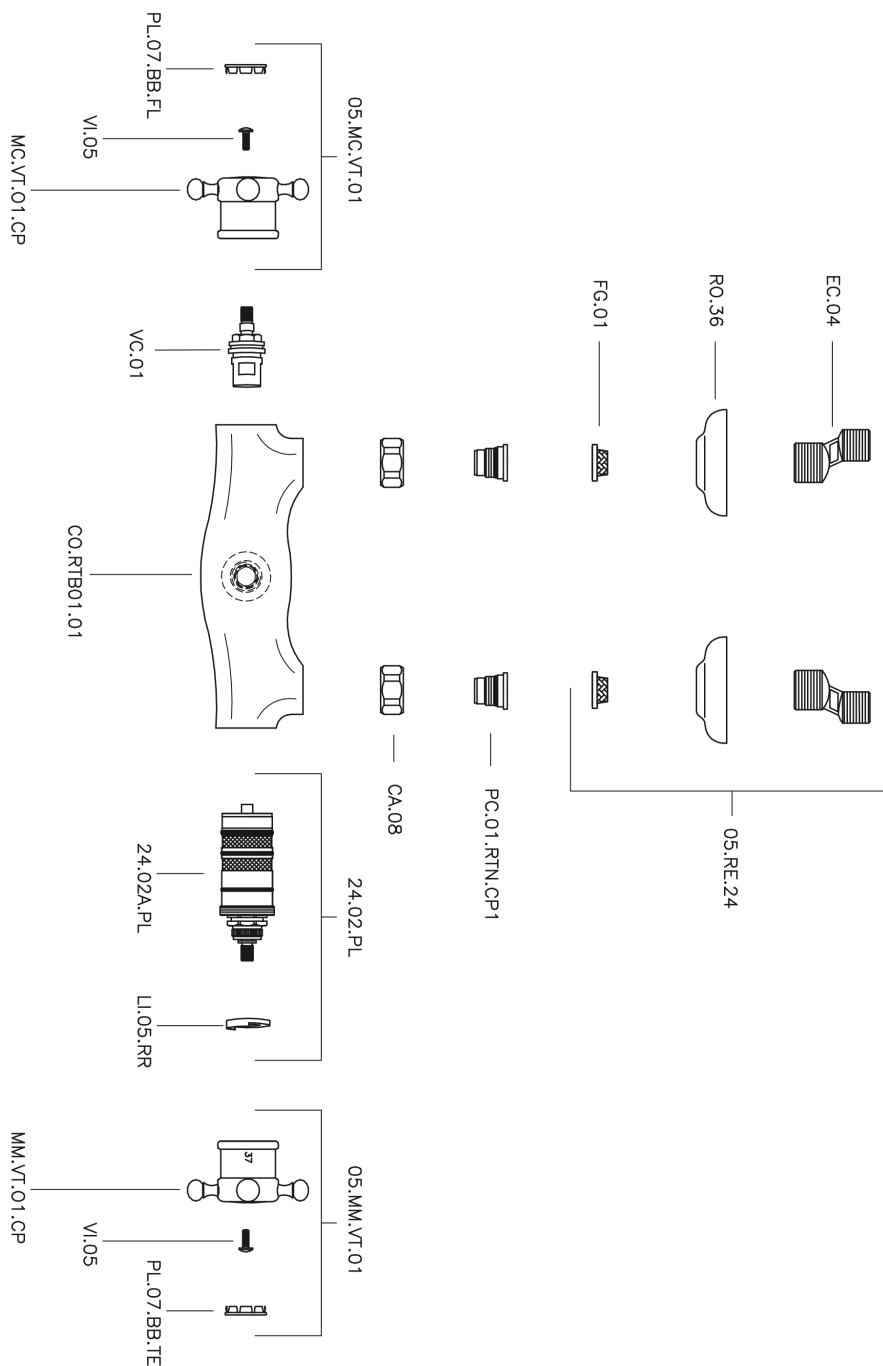

Ducha termostática VICTORIAN_VTT01010

VTT01010

<https://es.huberitalia.com/ducha-termostatica-victorian-vtt01010>

2026-04-30