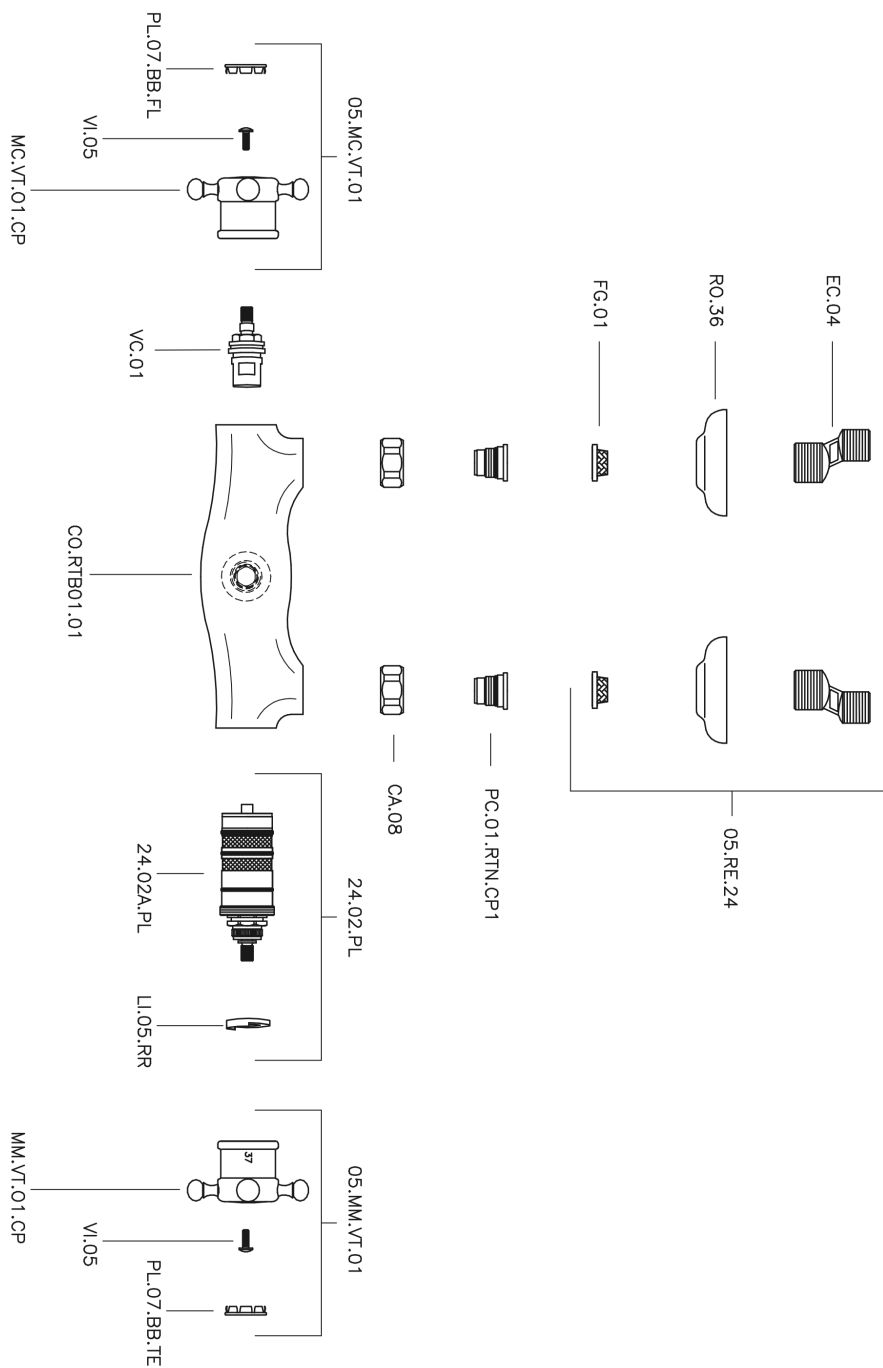

Ducha termostática VICTORIAN_VTT01010

VTT01010

<https://es.huberitalia.com/ducha-termostatica-victorian-vtt01010>

2026-06-29