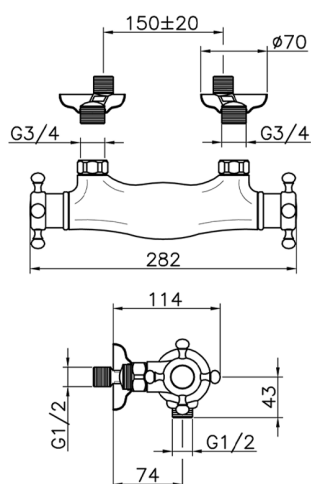

## Ducha termostática VICTORIAN\_VTT01010

MODELO **VTT01010**

Ducha termostática, sin conjunto ducha, conexión para flexible 1/2" M

ACABADOS DISPONIBLES

-  **21** 21 Cromo
-  **27** 27 Bronce Viejo
-  **2A** 2A Niquel Satinado Cepillado
-  **2G** 2G Oro Viejo
-  **2W** 2W Oro Cepillado

CARACTERÍSTICAS

Recambio Cartucho **24.04A.PP**

**Cartucho Termostático Plus P 8X20**