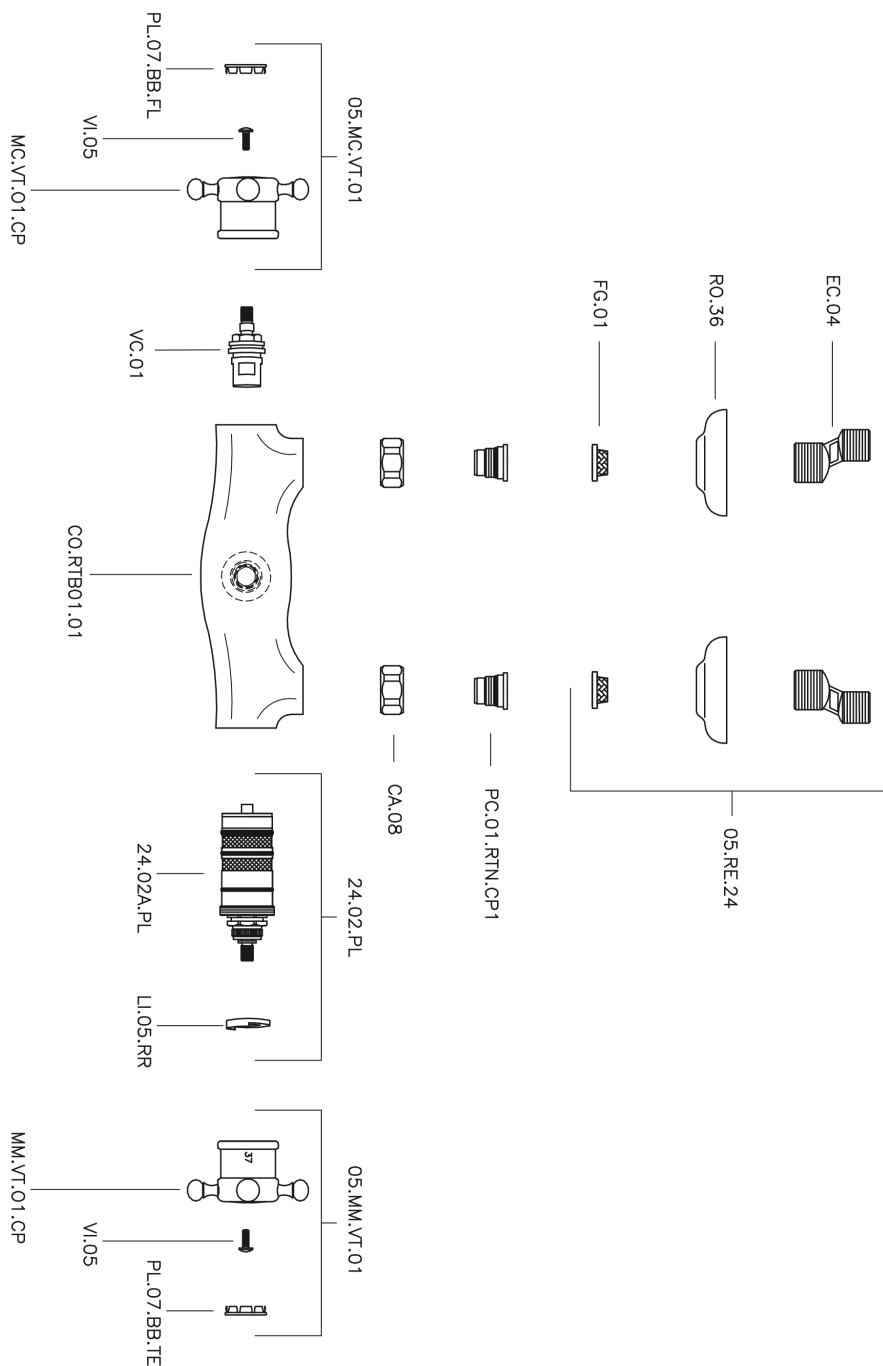

Ducha termostática VICTORIAN_VTT01010

VTT01010

<https://es.huberitalia.com/ducha-termostatica-victorian-vtt01010>

2026-06-13