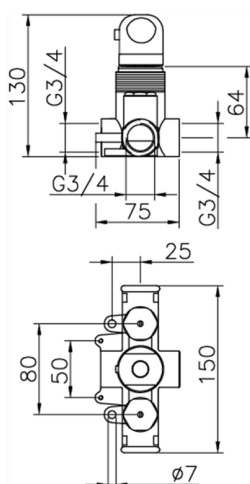

Termostático centralizado CLINIC&TECHNICAL_445.PR01H.

MODELO **445.PR01H.**

Termostático centralizado

ACABADOS DISPONIBLES

CARACTERÍSTICAS

Recambio Cartucho **23.51A.HF**

Cartucho Termostático HF

Termostático