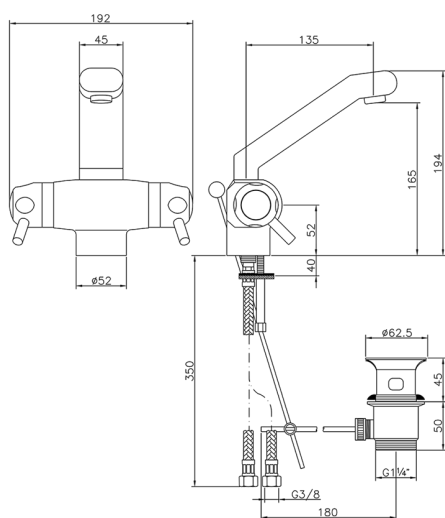

Lavabo termostático COLECTIVIDAD_CPT51010

MODELO **CPT51010**

Lavabo termostático, con desagüe 1"1/4, latiguillos acero G.3/8"

ACABADOS DISPONIBLES

21 21 Cromo

CARACTERÍSTICAS

Recambio Cartucho **24.02AB.PL**

Cartucho Termostático Plus 12x32

Termostático

El Termostático Huber es tu gestor personal del agua, ayudándote a manejar, controlar y ahorrar agua y energía.

2026-04-10