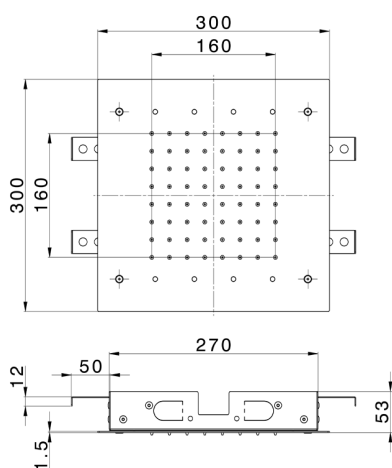

Rociadores de techo 300x300 mm ZEN_ZS1C0360

MODELO **ZS1C0360**

Rociadores de techo 300x300 mm, funciones lluvia, cromoterapia, con mando a distancia incluido, acero inoxidable AISI 304

ACABADOS DISPONIBLES

-  **40** 40 Negro Mate
-  **4Q** 4Q Blanco Mate
-  **D1** D1 Inox Cepillado
-  **D2** D2 Inox brillo

CARACTERÍSTICAS

2024-11-21