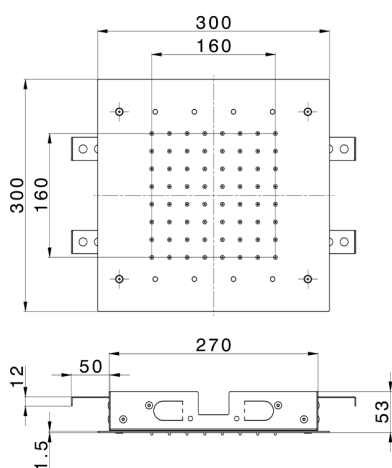

## Rociadores de techo 300x300 mm ZEN\_ZS1C0360

MODELO **ZS1C0360**

Rociadores de techo 300x300 mm, funciones lluvia, cromoterapia, con mando a distancia incluido, acero inoxidable AISI 304