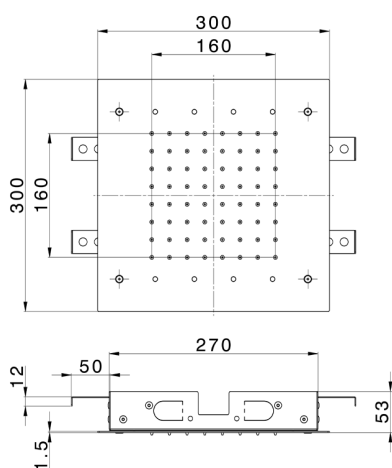

Rociadores de techo 300x300 mm ZEN_ZS1C0360

MODELO **ZS1C0360**

Rociadores de techo 300x300 mm, funciones lluvia, cromoterapia, con mando a distancia incluido, acero inoxidable AISI 304

ACABADOS DISPONIBLES

-  **40** 40 Negro Mate
-  **4Q** 4Q Blanco Mate
-  **D1** D1 Inox Cepillado
-  **D2** D2 Inox brillo

CARACTERÍSTICAS

2024-11-23