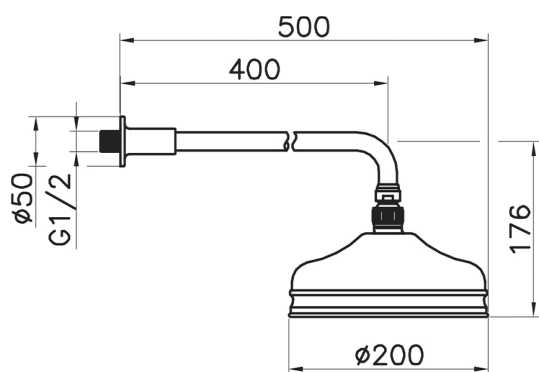

## Brazo ducha con rociador VT-CS SHOWER\_611.02H.

MODELO **611.02H.**

Brazo ducha con rociador VT-CS, rociador redondo Ø 200 mm de Latón, brazo ducha L.400 mm

## Brazo ducha con rociador VT-CS SHOWER\_611.02H.

611.02H.

<https://es.huberitalia.com/brazo-ducha-con-rociador-vt-cs-shower-611-02h>

2024-11-23