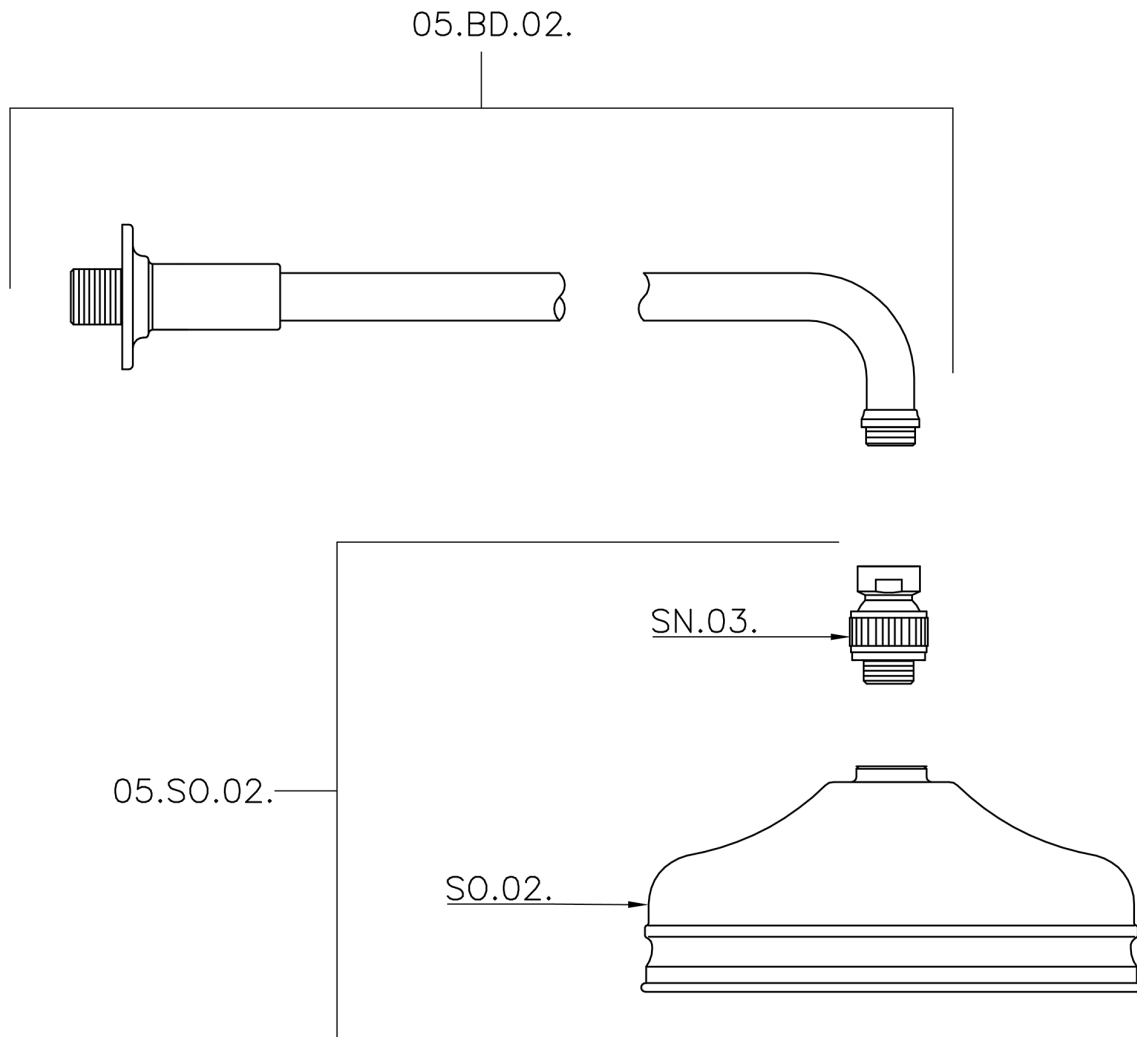

## Brazo ducha con rociador VT-CS SHOWER\_611.02H.

MODELO **611.02H.**

Brazo ducha con rociador VT-CS, rociador redondo Ø 200 mm de Latón, brazo ducha L.400 mm

## Brazo ducha con rociador VT-CS SHOWER\_611.02H.

611.02H.

<https://es.huberitalia.com/brazo-ducha-con-rociador-vt-cs-shower-611-02h>

2024-11-23