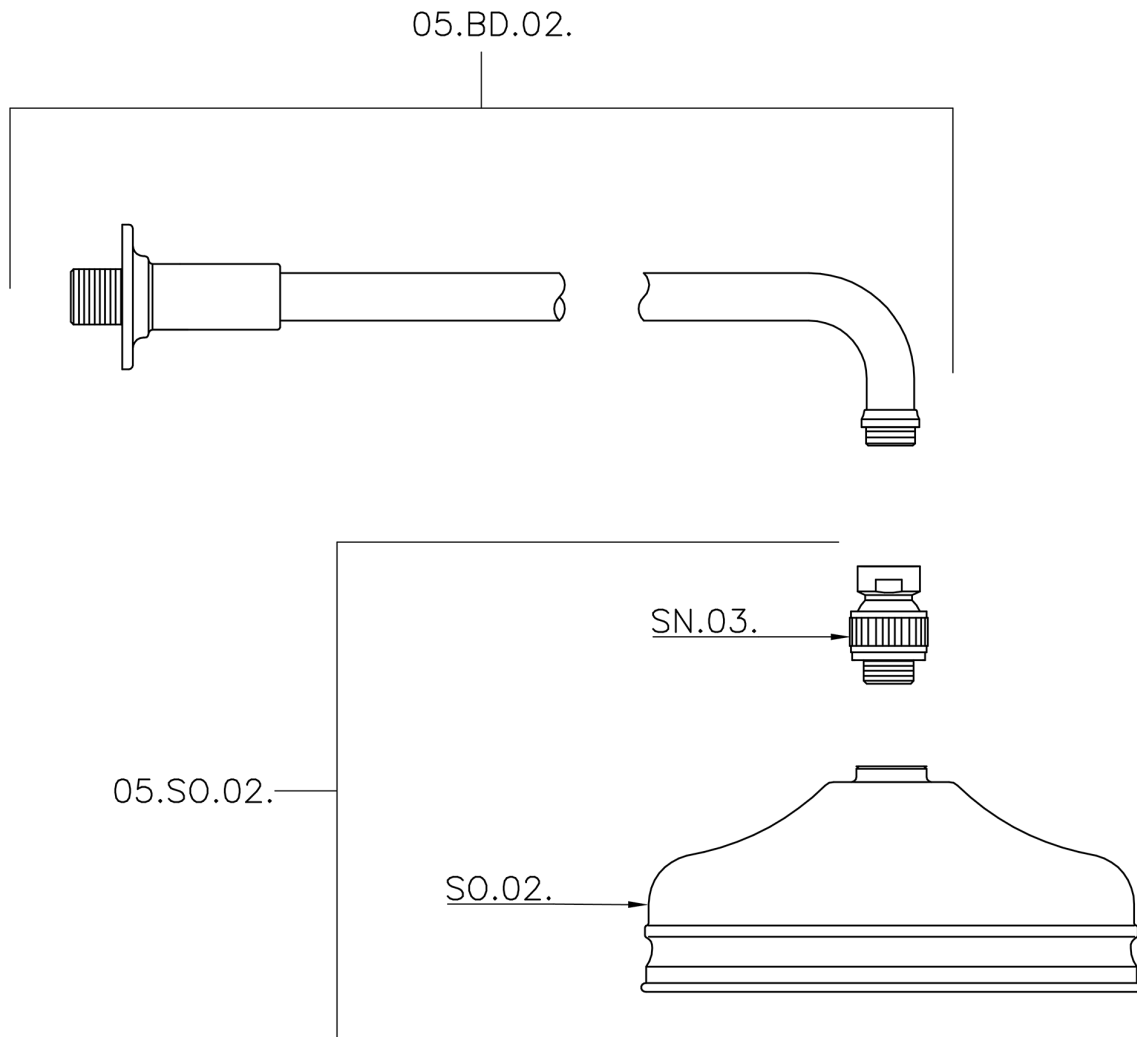

Brazo ducha con rociador VT-CS SHOWER_611.02H.

611.02H.

<https://es.huberitalia.com/brazo-ducha-con-rociador-vt-cs-shower-611-02h>

2024-11-23