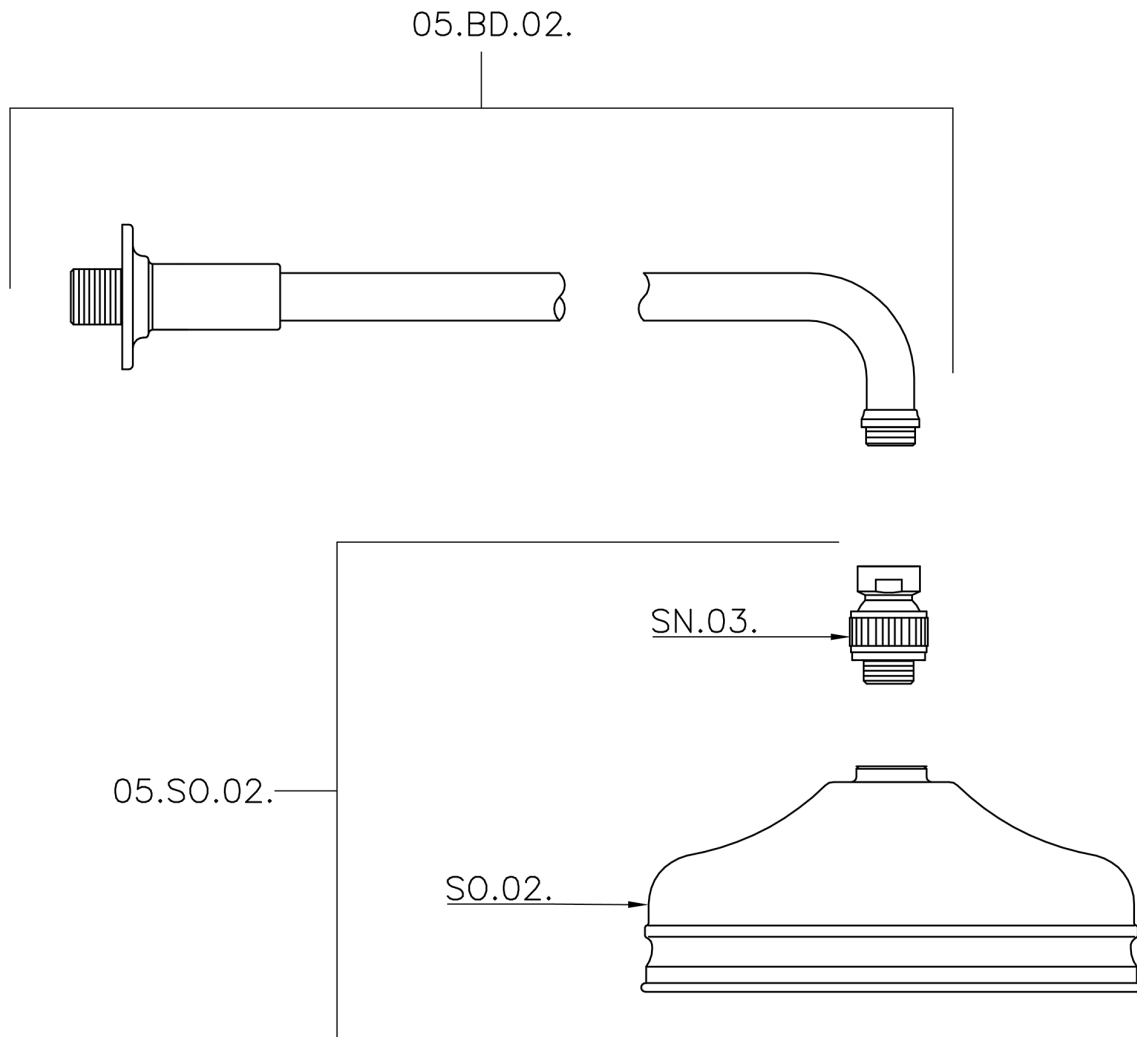

Brazo ducha con rociador VT-CS SHOWER_611.02H.

MODELO **611.02H.**

Brazo ducha con rociador VT-CS, rociador redondo Ø 200 mm de Latón, brazo ducha L.400 mm

ACABADOS DISPONIBLES

-  **AC** AC Níquel Satinado Cepillado
-  **AG** AG Oro Viejo
-  **BA** BA Bronce Viejo
-  **CR** CR Cromo
-  **2W** 2W Oro Cepillado

CARACTERÍSTICAS

Brazo ducha con rociador VT-CS SHOWER_611.02H.

611.02H.

<https://es.huberitalia.com/brazo-ducha-con-rociador-vt-cs-shower-611-02h>

2024-11-21