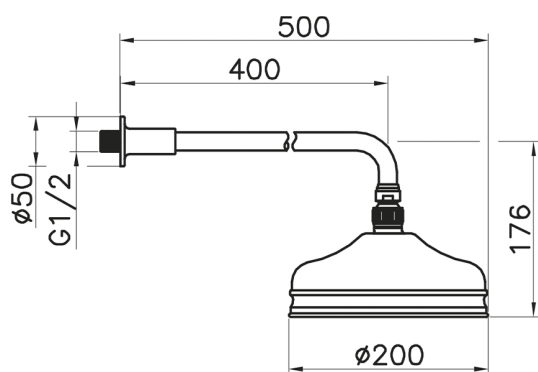

Brazo ducha con rociador VT-CS SHOWER_611.02H.

MODELO **611.02H.**

Brazo ducha con rociador VT-CS, rociador redondo Ø 200 mm de Latón, brazo ducha L.400 mm

ACABADOS DISPONIBLES

-  **AC** AC Níquel Satinado Cepillado
-  **AG** AG Oro Viejo
-  **BA** BA Bronce Viejo
-  **CR** CR Cromo
-  **2W** 2W Oro Cepillado

CARACTERÍSTICAS

Brazo ducha con rociador VT-CS SHOWER_611.02H.

611.02H.

<https://es.huberitalia.com/brazo-ducha-con-rociador-vt-cs-shower-611-02h>

2024-11-21