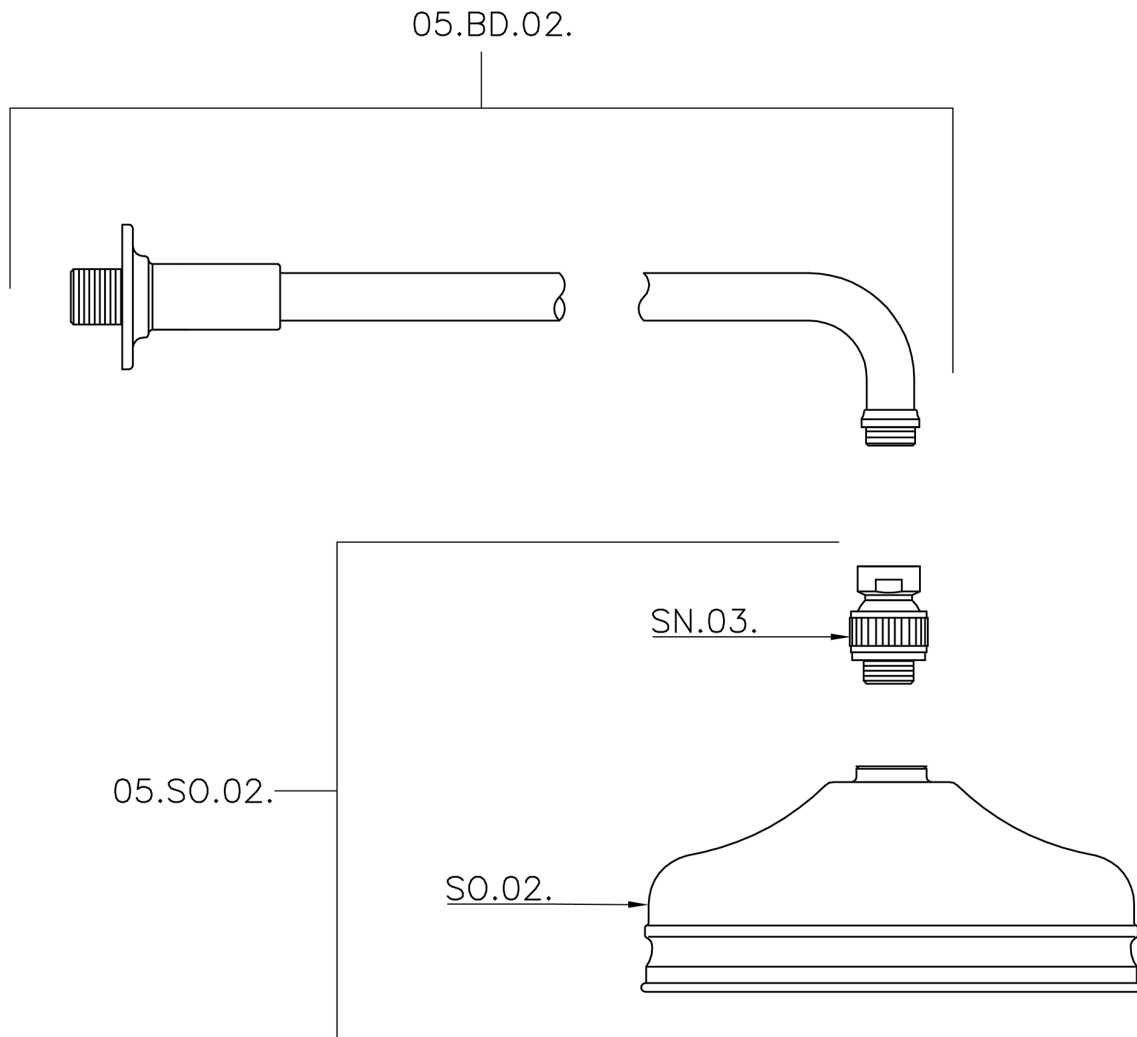

Brazo ducha con rociador VT-CS SHOWER_611.02H.

611.02H.

<https://es.huberitalia.com/brazo-ducha-con-rociador-vt-cs-shower-611-02h>

2024-11-24