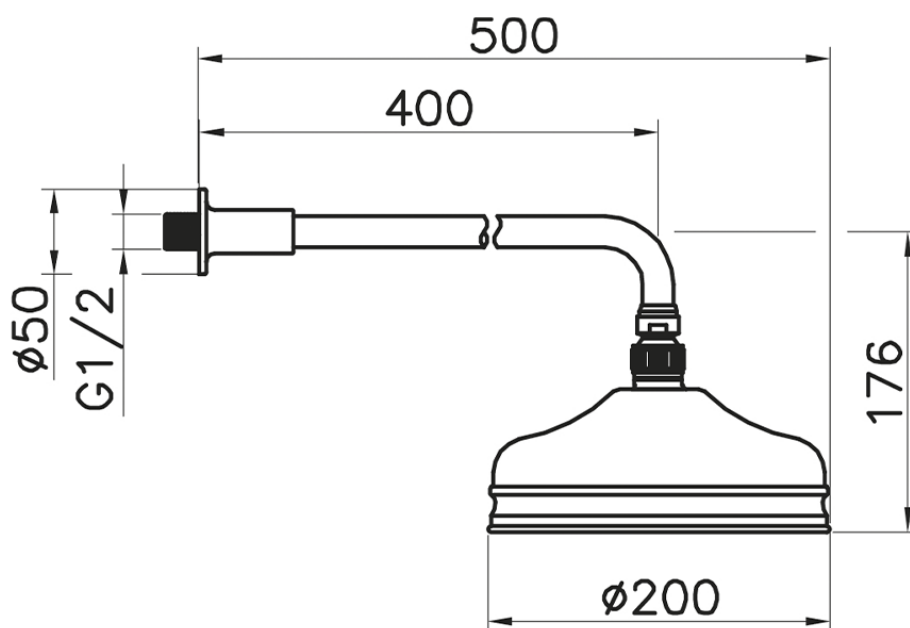

Brazo ducha con rociador VT-CS SHOWER_611.02H.

611.02H.

<https://es.huberitalia.com/brazo-ducha-con-rociador-vt-cs-shower-611-02h>

2024-11-21