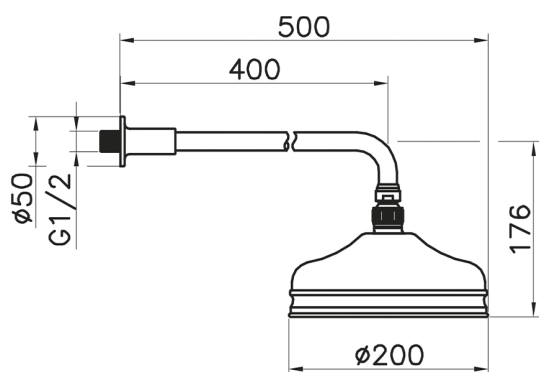

Brazo ducha con rociador VT-CS SHOWER_611.02H.

MODELO **611.02H.**

Brazo ducha con rociador VT-CS, rociador redondo Ø 200 mm de Latón, brazo ducha L.400 mm

ACABADOS DISPONIBLES

-  **AC** AC Níquel Satinado Cepillado
-  **AG** AG Oro Viejo
-  **BA** BA Bronce Viejo
-  **CR** CR Cromo
-  **2W** 2W Oro Cepillado

CARACTERÍSTICAS

Brazo ducha con rociador VT-CS SHOWER_611.02H.

611.02H.

<https://es.huberitalia.com/brazo-ducha-con-rociador-vt-cs-shower-611-02h>

2024-11-21