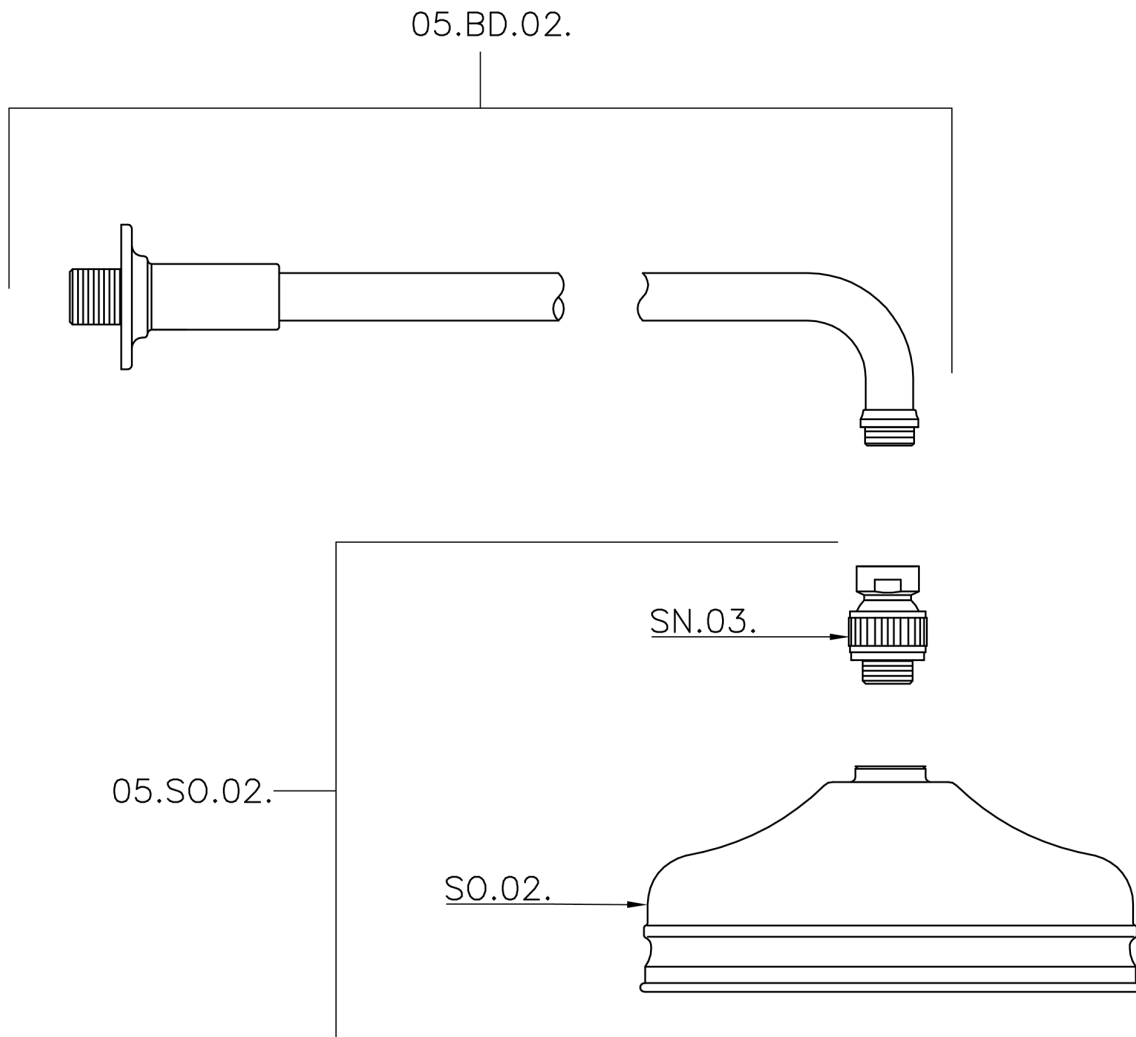

Brazo ducha con rociador VT-CS SHOWER_611.02H.

MODELO **611.02H.**

Brazo ducha con rociador VT-CS, rociador redondo Ø 200 mm de Latón, brazo ducha L.400 mm

ACABADOS DISPONIBLES

-  **AC** AC Níquel Satinado Cepillado
-  **AG** AG Oro Viejo
-  **BA** BA Bronce Viejo
-  **CR** CR Cromo
-  **2W** 2W Oro Cepillado

CARACTERÍSTICAS

Brazo ducha con rociador VT-CS SHOWER_611.02H.

611.02H.

<https://es.huberitalia.com/brazo-ducha-con-rociador-vt-cs-shower-611-02h>

2024-11-21