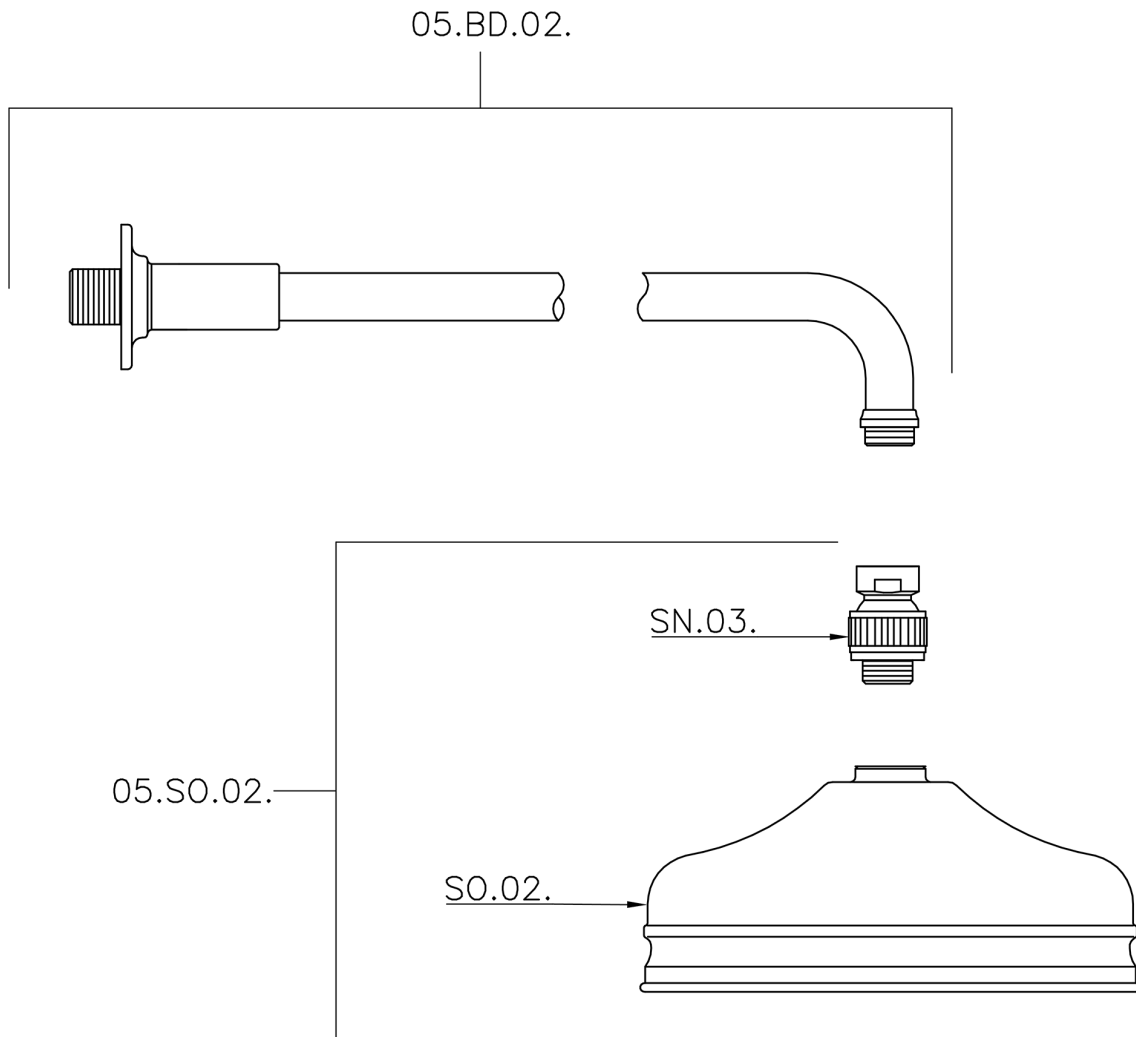

Brazo ducha con rociador VT-CS SHOWER_611.02H.

611.02H.

<https://es.huberitalia.com/brazo-ducha-con-rociador-vt-cs-shower-611-02h>

2024-11-21