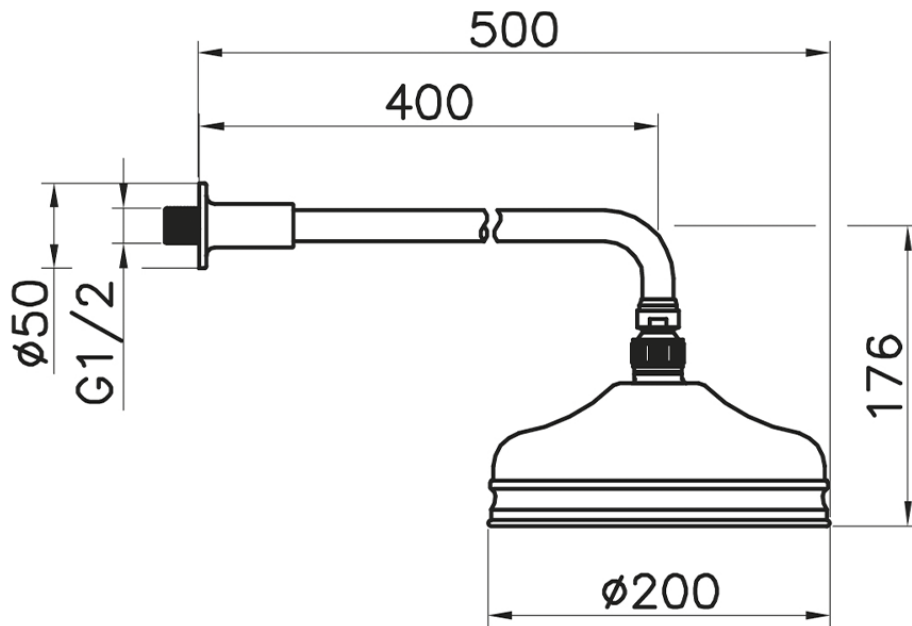

Brazo ducha con rociador VT-CS SHOWER_611.02H.

611.02H.

<https://es.huberitalia.com/brazo-ducha-con-rociador-vt-cs-shower-611-02h>

2024-11-21