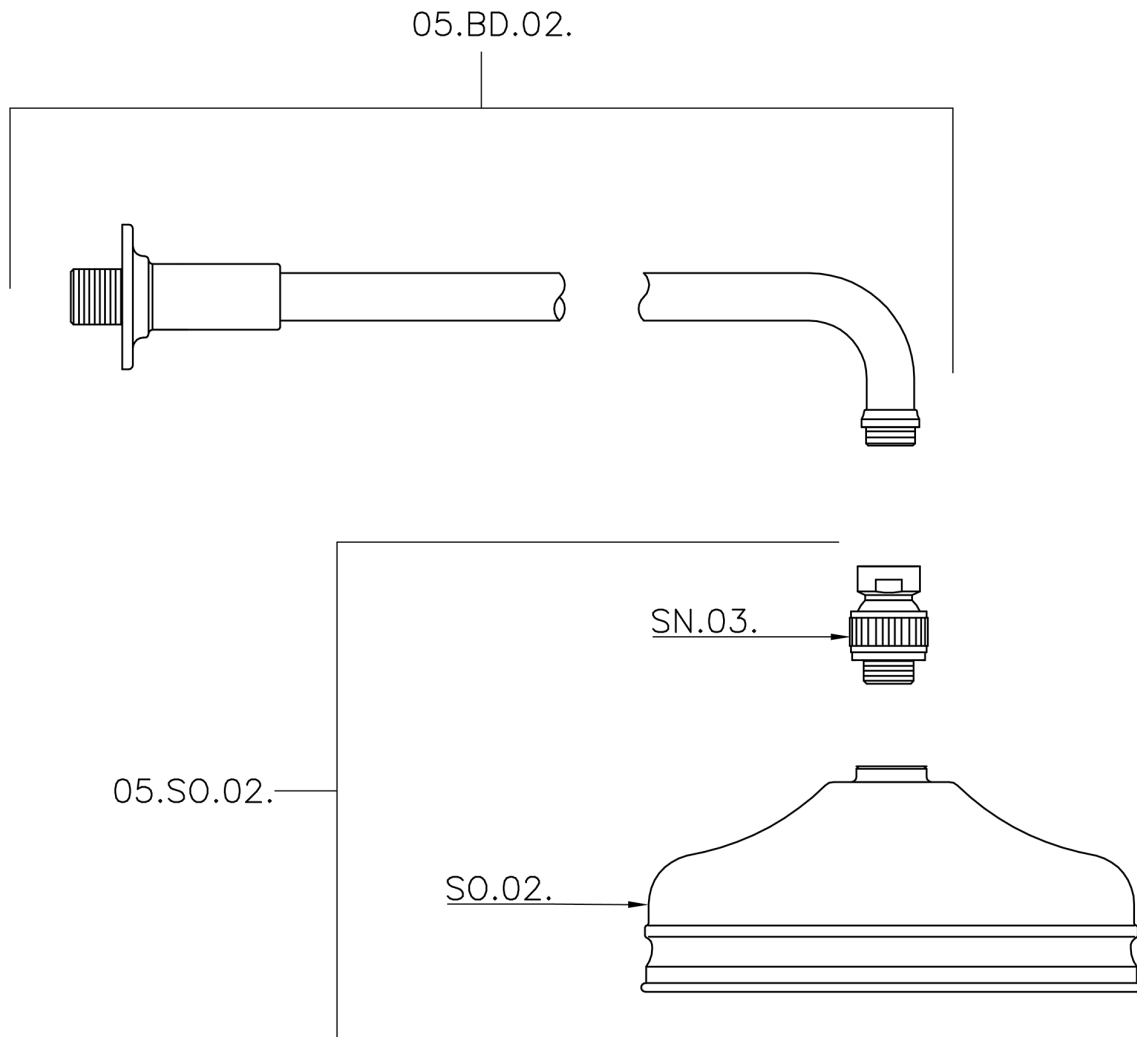

Brazo ducha con rociador VT-CS SHOWER_611.02H.

MODELO **611.02H.**

Brazo ducha con rociador VT-CS, rociador redondo Ø 200 mm de Latón, brazo ducha L.400 mm

ACABADOS DISPONIBLES

-  **AC** AC Níquel Satinado Cepillado
-  **AG** AG Oro Viejo
-  **BA** BA Bronce Viejo
-  **CR** CR Cromo
-  **2W** 2W Oro Cepillado

CARACTERÍSTICAS

Brazo ducha con rociador VT-CS SHOWER_611.02H.

611.02H.

<https://es.huberitalia.com/brazo-ducha-con-rociador-vt-cs-shower-611-02h>

2024-11-23