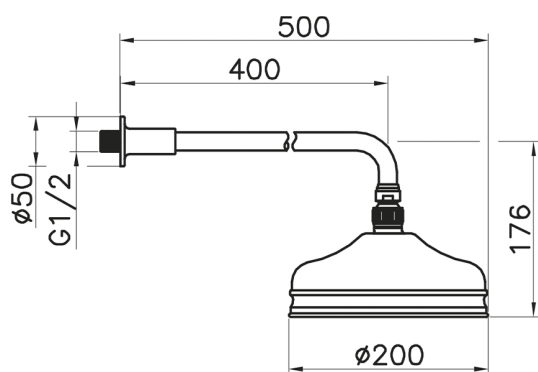

Brazo ducha con rociador VT-CS SHOWER_611.02H.

MODELO **611.02H.**

Brazo ducha con rociador VT-CS, rociador redondo Ø 200 mm de Latón, brazo ducha L.400 mm

ACABADOS DISPONIBLES

-  **AC** AC Níquel Satinado Cepillado
-  **AG** AG Oro Viejo
-  **BA** BA Bronce Viejo
-  **CR** CR Cromo
-  **2W** 2W Oro Cepillado

CARACTERÍSTICAS

Brazo ducha con rociador VT-CS SHOWER_611.02H.

611.02H.

<https://es.huberitalia.com/brazo-ducha-con-rociador-vt-cs-shower-611-02h>

2024-11-23