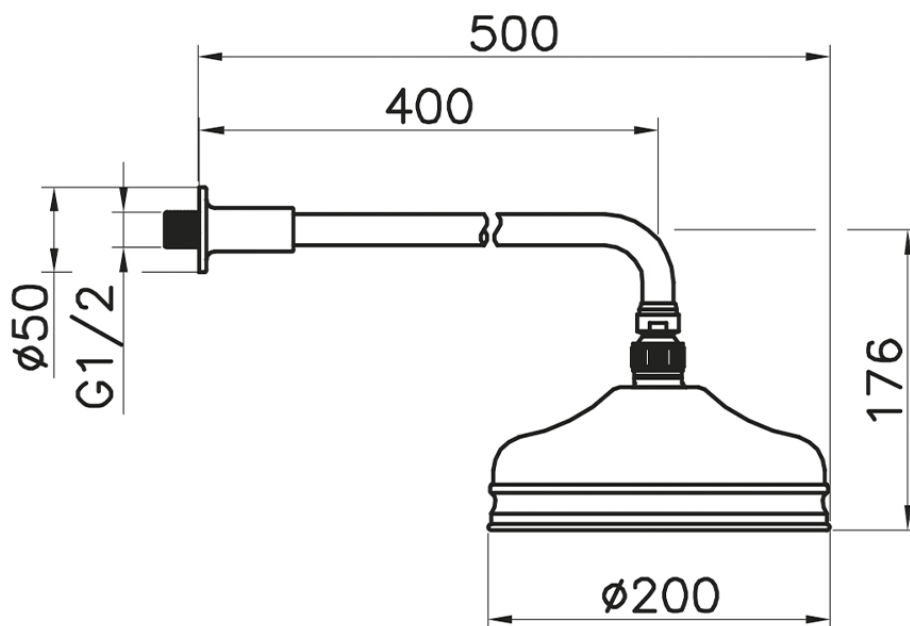

Brazo ducha con rociador VT-CS SHOWER_611.02H.

611.02H.

<https://es.huberitalia.com/brazo-ducha-con-rociador-vt-cs-shower-611-02h>

2024-11-23