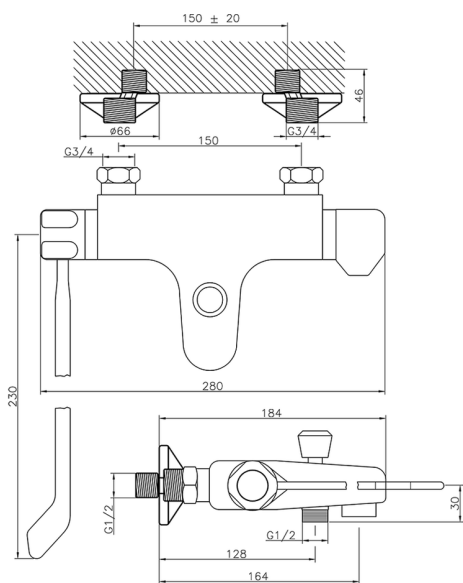

Bañera termostática COLECTIVIDAD_CLT25020

MODELO **CLT25020**

Bañera termostática, sin conjunto ducha, conexión para flexible 1/2" M, con palanca clínica

ACABADOS DISPONIBLES

21 21 Cromo

CARACTERÍSTICAS

Recambio Cartucho **24.04A.PP**

Cartucho Termostático Plus P 8X20

Termostático

El Termostático Huber es tu gestor personal del agua, ayudándote a manejar, controlar y ahorrar agua y energía.

2024-12-22