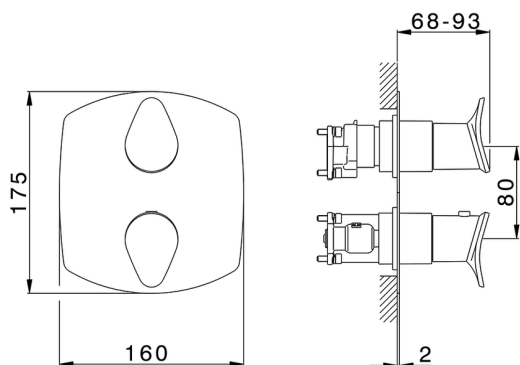

Conjunto Termostático para One-Box ONE BOX_HC0BT030

MODELO **HC0BT030**

Conjunto Termostático para One-Box, con devia stop 1-2-3 salidas, profundidad mínima de instalación 67 mm, sin parte empotrada, para art. ZB00B030-ZB00B031

ACABADOS DISPONIBLES

-  **21** 21 Cromo
-  **2P** 2P Oro rosa
-  **2Q** 2Q Black Titanium
-  **40** 40 Negro Mate
-  **4Q** 4Q Blanco Mate
-  **6T** 6T Cromo/Negro Mate

CARACTERÍSTICAS

Recambio Cartucho **24.04A.PP**
Cartucho Termostático Plus P 8X20
 Instalación **Empotrado**
 Empotrado 2 **ZB00B031**
ZB00B030