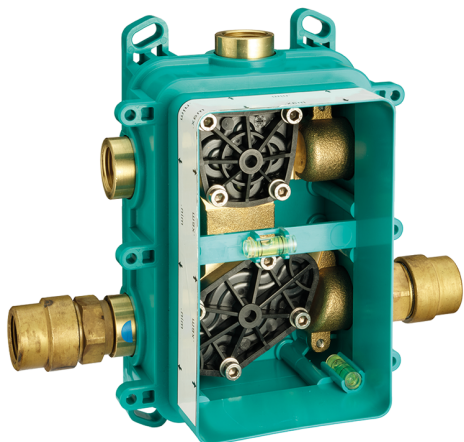

One-Box Universal para empotrado ONE BOX_ZB00B031

MODELO **ZB00B031**

One-Box Universal para empotrado, para termostático o monomando 1 o 2 o 3 salidas, sin parte externa, con silenciadores, con junta para sellado

ACABADOS DISPONIBLES

04 04 Sin Acabado

CARACTERÍSTICAS

Empotrado **1**
Instalación **Empotrado**