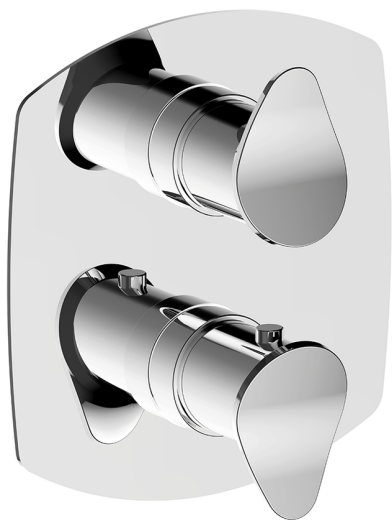

Conjunto Termostático para One-Box ONE BOX_HC0BT030

MODELO **HC0BT030**

Conjunto Termostático para One-Box, con devia stop 1-2-3 salidas, profundidad mínima de instalación 67 mm, sin parte empotrada, para art. ZB00B030-ZB00B031

ACABADOS DISPONIBLES

-  **21** 21 Cromo
-  **2P** 2P Oro rosa
-  **2Q** 2Q Black Titanium
-  **40** 40 Negro Mate
-  **4Q** 4Q Blanco Mate
-  **6T** 6T Cromo/Negro Mate

CARACTERÍSTICAS

Recambio Cartucho **24.04A.PP**
Cartucho Termostático Plus P 8X20
 Instalación **Empotrado**
 Empotrado 2 **ZB00B031**
ZB00B030

DeviaStop

La tecnología Huber DeviaStop le permite ajustar el caudal de agua y dirigirla hacia la salida elegida (rociador superior, ducha de mano, etc.).

Termostático

El Termostático Huber es tu gestor personal del agua, ayudándote a manejar, controlar y ahorrar agua y energía.