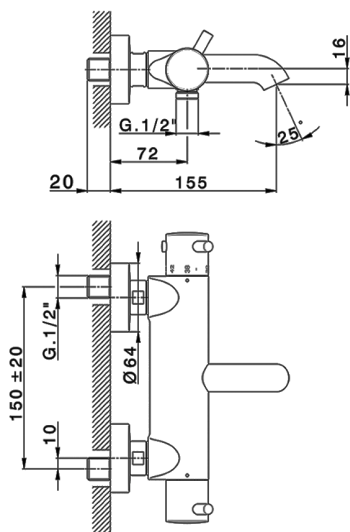

Bañera termostática NUOVA KIRUNA_K2T23016

MODELO **K2T23016**

Bañera termostática, sin conjunto ducha

ACABADOS DISPONIBLES

-  **21** 21 Cromo
-  **26** 26 Cobre Viejo
-  **2F** 2F Níquel Cepillado
-  **2W** 2W Oro Cepillado
-  **40** 40 Negro Mate
-  **4Q** 4Q Blanco Mate

CARACTERÍSTICAS

Recambio Cartucho **24.04A.PP**

Cartucho Termostático Plus P 8X20

DeviaStop

La tecnología Huber DeviaStop le permite ajustar el caudal de agua y dirigirla hacia la salida elegida (rociador superior, ducha de mano, etc.).