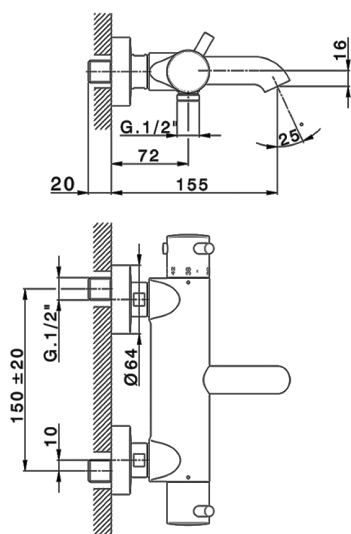

## Bañera termostática NUOVA KIRUNA\_K2T23016

MODELO **K2T23016**

Bañera termostática, sin conjunto ducha

ACABADOS DISPONIBLES

-  **21** 21 Cromo
-  **26** 26 Cobre Viejo
-  **2F** 2F Níquel Cepillado
-  **2W** 2W Oro Cepillado
-  **40** 40 Negro Mate
-  **4Q** 4Q Blanco Mate

CARACTERÍSTICAS

Recambio Cartucho **24.04A.PP**

**Cartucho Termostático Plus P 8X20**

### DeviaStop

La tecnología Huber DeviaStop le permite ajustar el caudal de agua y dirigirla hacia la salida elegida (rociador superior, ducha de mano, etc.).