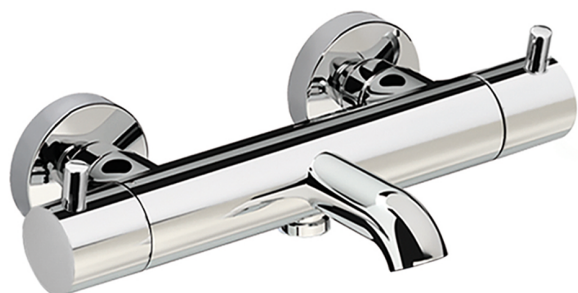

## Bañera termostática NUOVA KIRUNA\_K2T23016

MODELO **K2T23016**

Bañera termostática, sin conjunto ducha

ACABADOS DISPONIBLES

-  **21** 21 Cromo
-  **26** 26 Cobre Viejo
-  **2F** 2F Níquel Cepillado
-  **2W** 2W Oro Cepillado
-  **40** 40 Negro Mate
-  **4Q** 4Q Blanco Mate

### DeviaStop

La tecnología Huber DeviaStop le permite ajustar el caudal de agua y dirigirla hacia la salida elegida (rociador superior, ducha de mano, etc.).