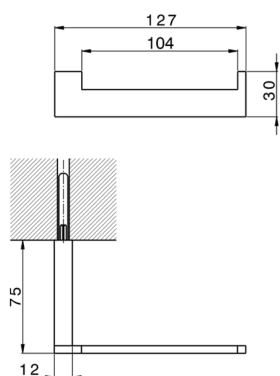

Porta rollo ACCESORIOS BAÑO_SQ090402

MODELO **SQ090402**

Porta rollo

ACABADOS DISPONIBLES

-  **21** 21 Cromo
-  **2B** 2B Níquel Brillo
-  **2F** 2F Níquel Cepillado
-  **2Q** 2Q Black Titanium
-  **40** 40 Negro Mate
-  **4Q** 4Q Blanco Mate