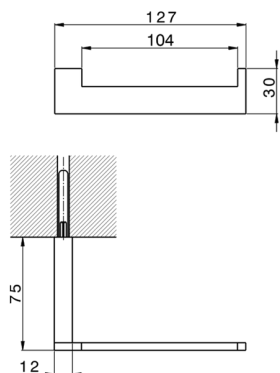

Porta rollo ACCESORIOS BAÑO_SQ090402

MODELO **SQ090402**

Porta rollo

ACABADOS DISPONIBLES

-  **21** 21 Cromo
-  **2B** 2B Níquel Brillo
-  **2F** 2F Níquel Cepillado
-  **2Q** 2Q Black Titanium
-  **40** 40 Negro Mate
-  **4Q** 4Q Blanco Mate