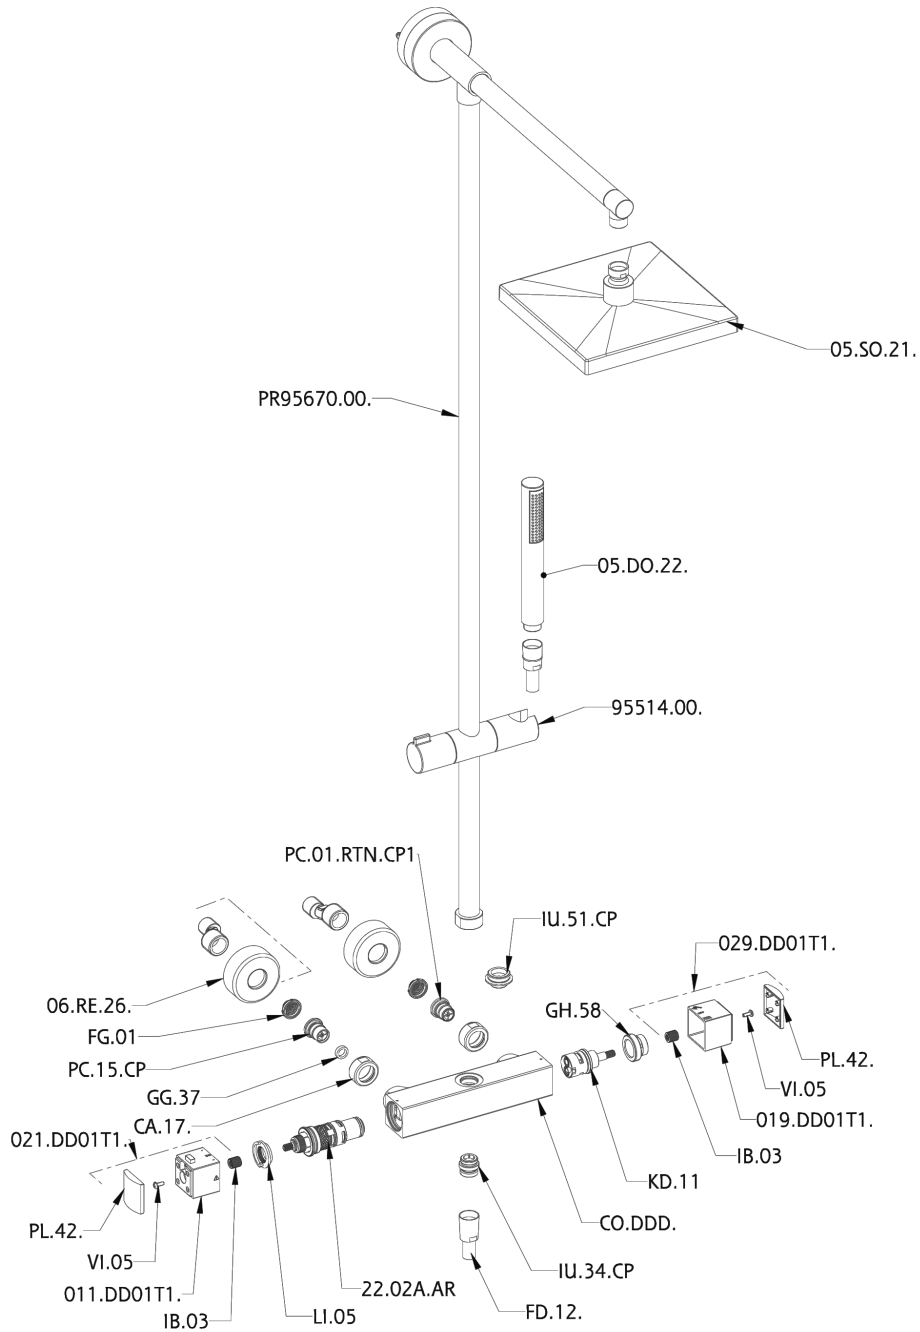

Columna termostática ducha 2 funciones DADO_DDC78010

MODELO **DDC78010**

Columna termostática ducha 2 funciones, devia stop 2 salidas, columna fija, soporte duchita corredero, duchita una función minimalista Ø 26 mm de ABS, rociador cuadrado 250x250 mm es.8 mm de Latón, flexible liso SUPREME 150 cm

ACABADOS DISPONIBLES

21 21 Cromo

CARACTERÍSTICAS

Recambio Cartucho **22.04A.AR - ZZ97279004**

Cartucho Termostático Argo 2 (filtro lungo)

DeviaStop

La tecnología Huber DeviaStop le permite ajustar el caudal de agua y dirigirla hacia la salida elegida (rociador superior, ducha de mano, etc.).

SafeTouch

El sistema Huber SafeTouch mantiene el cuerpo de la grifería frío al cuerpo durante el uso.

Termostático

El Termostático Huber es tu gestor personal del agua, ayudándote a manejar, controlar y ahorrar agua y energía.

Columna termostática ducha 2 funciones DADO_DDC78010

DDC78010

<https://es.huberitalia.com/columna-termostatica-ducha-2-funciones-dado-ddc78010>

2025-01-05