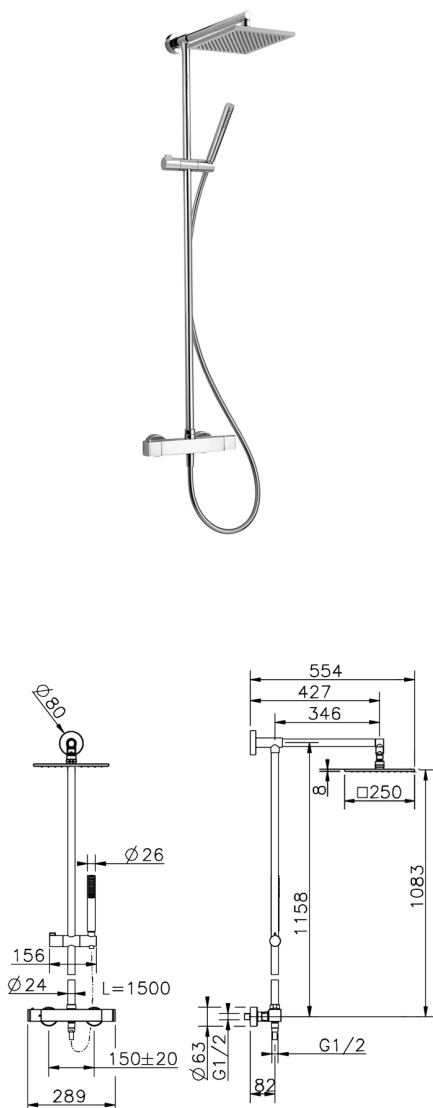

Columna termostática ducha 2 funciones DADO_DDC78010

MODELO **DDC78010**

Columna termostática ducha 2 funciones, devia stop 2 salidas, columna fija, soporte duchita corredero, duchita una función minimalista Ø 26 mm de ABS, rociador cuadrado 250x250 mm es.8 mm de Latón, flexible liso SUPREME 150 cm

ACABADOS DISPONIBLES

21 21 Cromo

CARACTERÍSTICAS

Recambio Cartucho **22.04A.AR - ZZ97279004**

Cartucho Termostático Argo 2 (filtro lungo)

DeviaStop

La tecnología Huber DeviaStop le permite ajustar el caudal de agua y dirigirla hacia la salida elegida (rociador superior, ducha de mano, etc.).

SafeTouch

El sistema Huber SafeTouch mantiene el cuerpo de la grifería frío al cuerpo durante el uso.

Termostático

El Termostático Huber es tu gestor personal del agua, ayudándote a manejar, controlar y ahorrar agua y energía.

Columna termostática ducha 2 funciones DADO_DDC78010

DDC78010

<https://es.huberitalia.com/columna-termostatica-ducha-2-funciones-dado-ddc78010>

2025-01-05