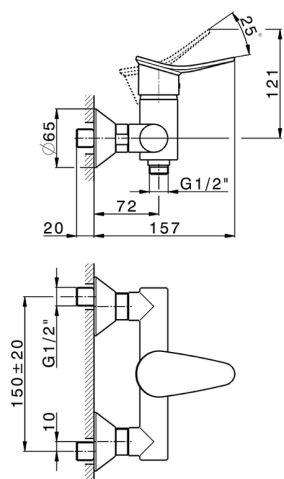

Ducha monomando HARLOCK_HC000443

MODELO **HC000443**

Ducha monomando, sin conjunto ducha, conexión para flexible 1/2" M

ACABADOS DISPONIBLES

-  **21** 21 Cromo
-  **2P** 2P Oro rosa
-  **2Q** 2Q Black Titanium
-  **40** 40 Negro Mate
-  **4Q** 4Q Blanco Mate
-  **6T** 6T Cromo/Negro Mate

CARACTERÍSTICAS

Recambio Cartucho **ZZ95409000**

Cartucho Monomando 35 mm

2024-11-23