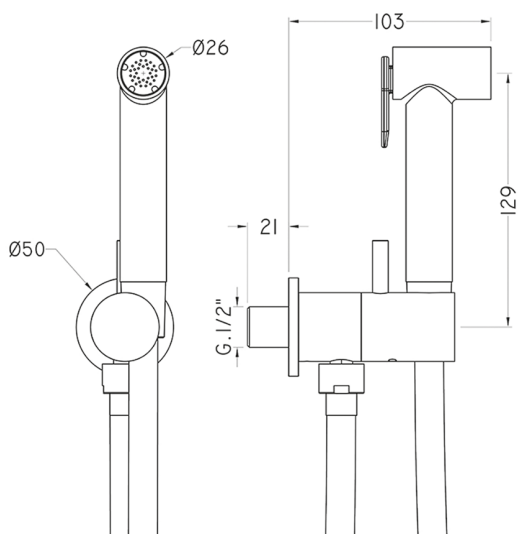

Kit ducha higiénica para bidé DUCHAS HIGIÉNICAS_TV007985

MODELO **TV007985**

Kit ducha higiénica para bidé, soporte mural redondo, apertura mono agua, ducha higiénica de Latón, flexible PVC 120 cm

ACABADOS DISPONIBLES

-  **21** 21 Cromo
-  **2Q** 2Q Black Titanium
-  **40** 40 Negro Mate

CARACTERÍSTICAS

Ducha higiénica

2025-01-21