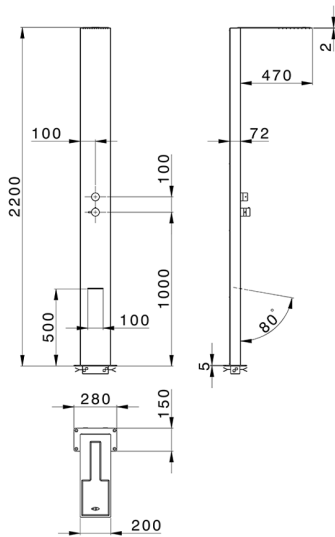

Columna ducha monomando COLUMNS_ZS105020

MODELO **ZS105020**

Columna ducha monomando, desviador 2 salidas, para exterior/interior de suelo, rociador rectangular 200x470x2 mm de Inox, con válvula de seguridad patentada, funciones lluvia, cascada, Inox AISI 316L

ACABADOS DISPONIBLES

D1 D1 Inox Cepillado

CARACTERÍSTICAS

Recambio Cartucho **ZZ99751000**

Cartucho Monomando 35 mm

2024-12-22