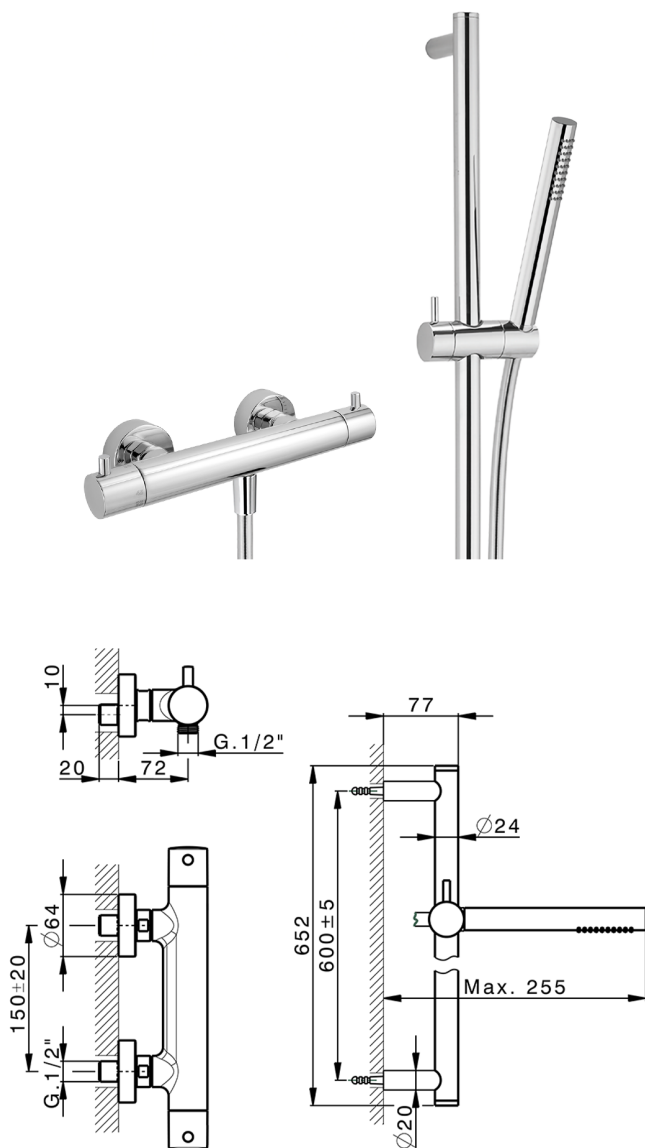

Ducha termostática con barra-corrediza M32_MTS01010

MODELO **MTS01010**

Ducha termostática con barra-corrediza, Barra 60 cm con soporte corredero, duchita una función Ø 23 mm de Latón, flexible liso SUPREME 150 cm

ACABADOS DISPONIBLES

-  **21** 21 Cromo
-  **26** 26 Cobre Viejo
-  **2F** 2F Níquel Cepillado
-  **2W** 2W Oro Cepillado
-  **40** 40 Negro Mate
-  **4Q** 4Q Blanco Mate

CARACTERÍSTICAS

Recambio Cartucho **22.04A.AR - ZZ97279004**

Cartucho Termostático Argo 2 (filtro lungo)

EcoStop

La función EcoStop limita el caudal del agua aproximadamente el 50% de la salida máxima con una leve resistencia en la maneta. Basta con empujar ligeramente más allá de la mitad del tope sólo cuando se requiera la salida máxima de agua. Esto permitirá ahorrar hasta un 50% de agua.