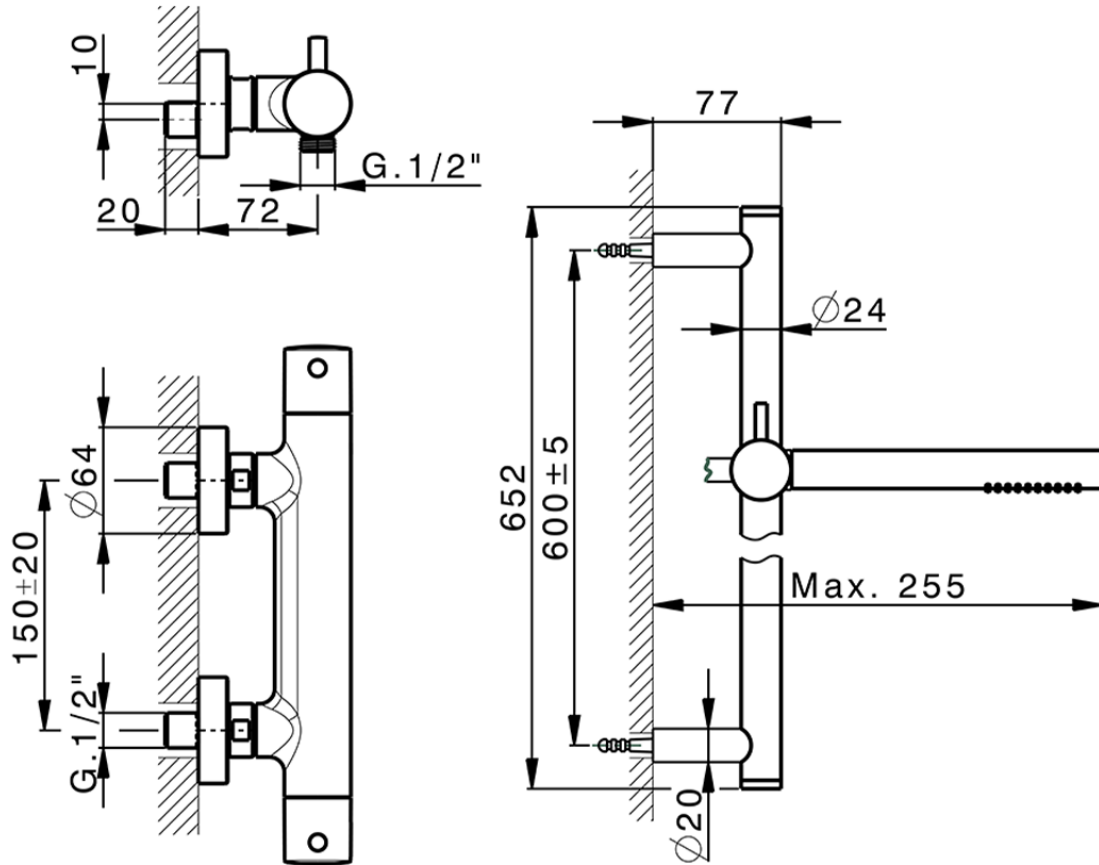

Ducha termostática con barra-corrediza M32_MTS01010

MTS01010

<https://es.huberitalia.com/ducha-termostatica-con-barra-corrediza-m32-mts01010>

2024-12-22