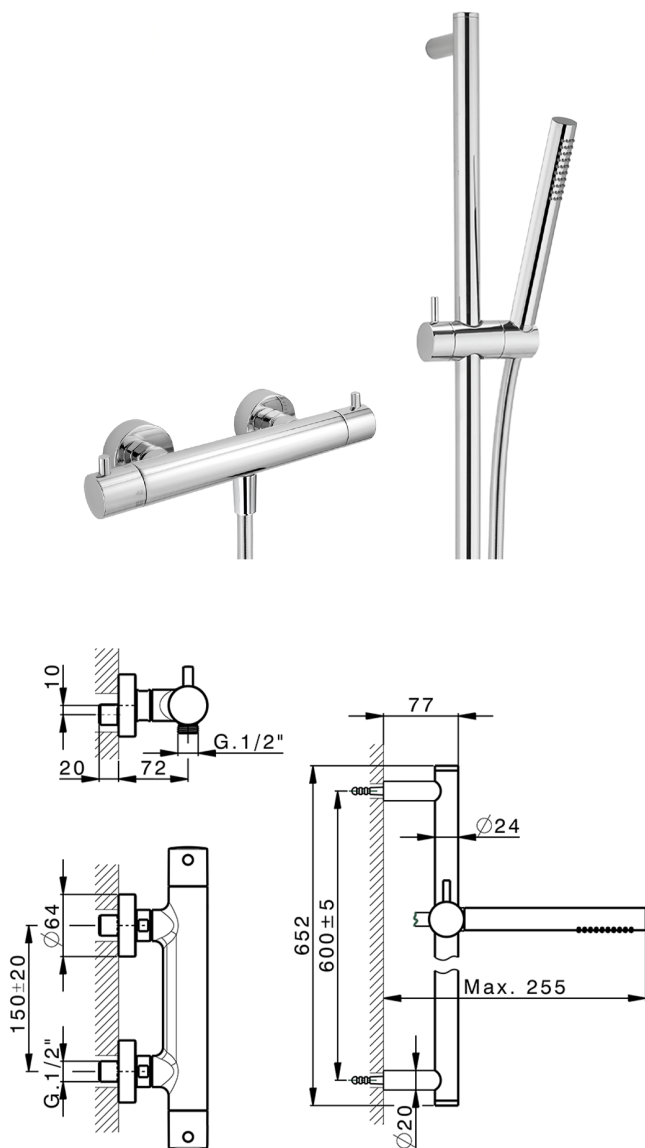

## Ducha termostática con barra-corrediza M32\_MTS01010

MODELO **MTS01010**

Ducha termostática con barra-corrediza, Barra 60 cm con soporte corredero, duchita una función Ø 23 mm de Latón, flexible liso SUPREME 150 cm

ACABADOS DISPONIBLES

-  **21** 21 Cromo
-  **26** 26 Cobre Viejo
-  **2F** 2F Níquel Cepillado
-  **2W** 2W Oro Cepillado
-  **40** 40 Negro Mate
-  **4Q** 4Q Blanco Mate

CARACTERÍSTICAS

Recambio Cartucho **22.04A.AR - ZZ97279004**

**Cartucho Termostático Argo 2 (filtro lungo)**

### EcoStop

La función EcoStop limita el caudal del agua aproximadamente el 50% de la salida máxima con una leve resistencia en la maneta. Basta con empujar ligeramente más allá de la mitad del tope sólo cuando se requiera la salida máxima de agua. Esto permitirá ahorrar hasta un 50% de agua.