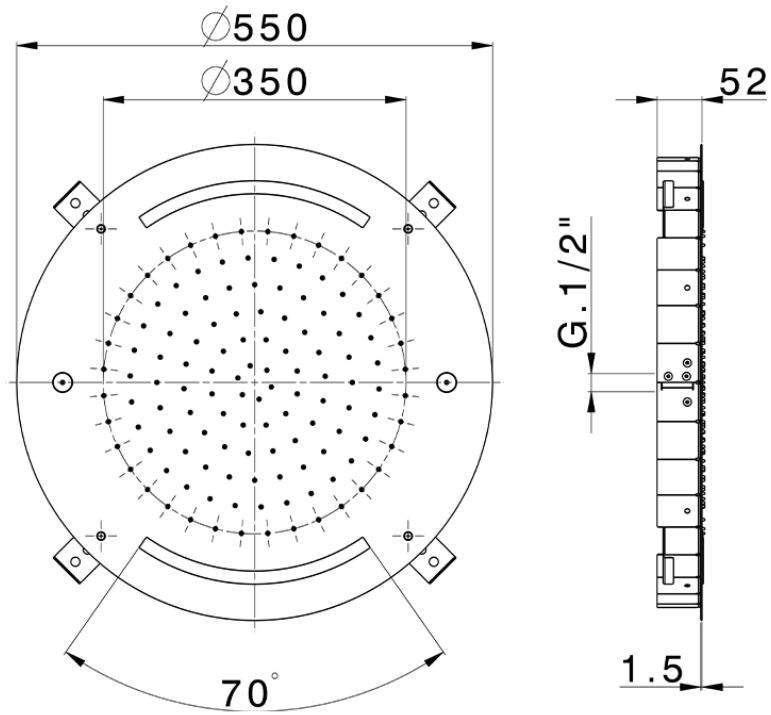

Rociador de techo con cromoterapia Ø 550 mm ZEN\_ZS1C0040

ZS1C0040

<https://es.huberitalia.com/rociador-de-techo-con-cromoterapia-o-550-mm-zen-zs1c0040>

2026-06-15