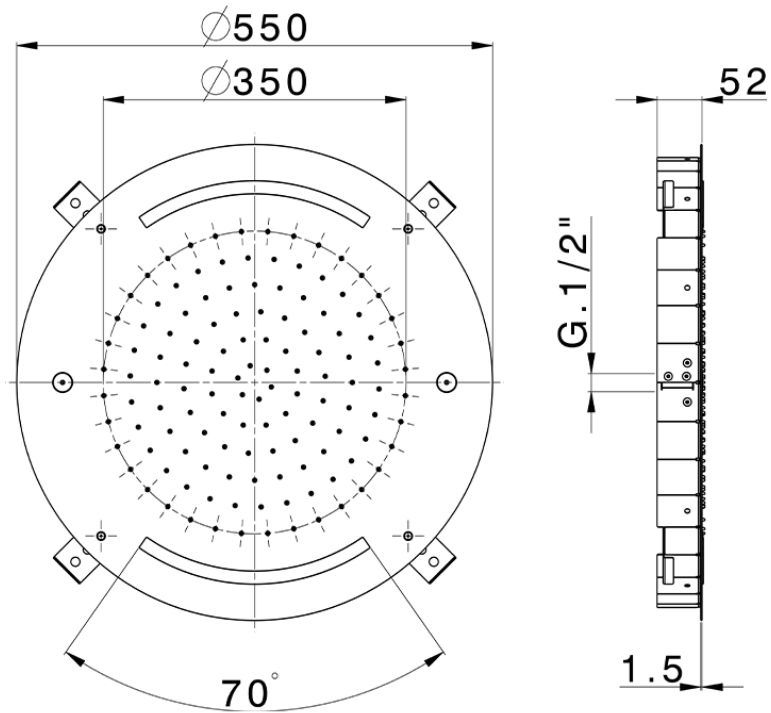

## Rociador de techo con cromoterapia Ø 550 mm ZEN\_ZS1C0040

ZS1C0040

<https://es.huberitalia.com/rociador-de-techo-con-cromoterapia-o-550-mm-zen-zs1c0040>

2026-04-14